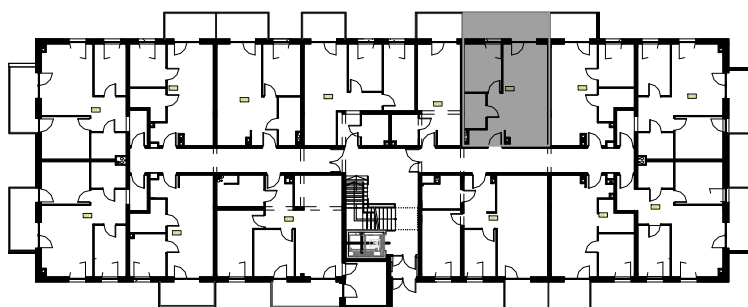

Mieszkanie B2M37

Piętro II, Budynek 2

NATURA PARK
OSIEDLE

Mieszkanie B2M37

Klatka	1
Piętro	2
Liczba pokoi	2
M37.1 Przedpokój	3,52m ²
M37.2 Łazienka	3,70m ²
M37.3 Sypialnia	8,74m ²
M37.4 Salon	14,21m ²
M37.5 Kuchnia	9,12m ²
Suma	39,29m²
+Balkon	10,89m ²

Rzut kondygnacji: PIĘTRO II

SKALA RZUTÓW: