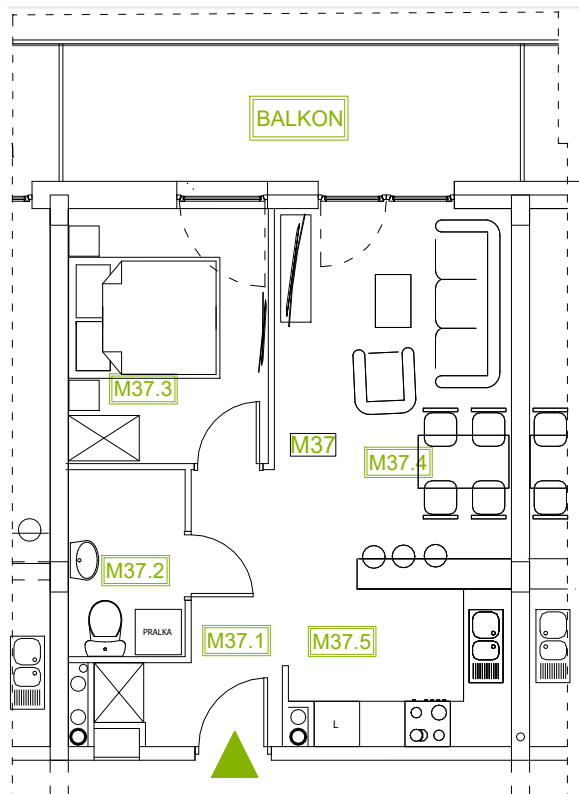

Mieszkanie B2M37

Piętro II, Budynek 2

NATURA PARK
OSIEDLE

Mieszkanie B2M37

Klatka	1
Piętro	2
Liczba pokoi	2
M37.1 Przedpokój	3,52m ²
M37.2 Łazienka	3,70m ²
M37.3 Sypialnia	8,74m ²
M37.4 Salon	14,21m ²
M37.5 Kuchnia	9,12m ²
Suma	39,29m²
+Balkon	10,89m ²

Rzut kondygnacji: PIĘTRO II

SKALA RZUTÓW: