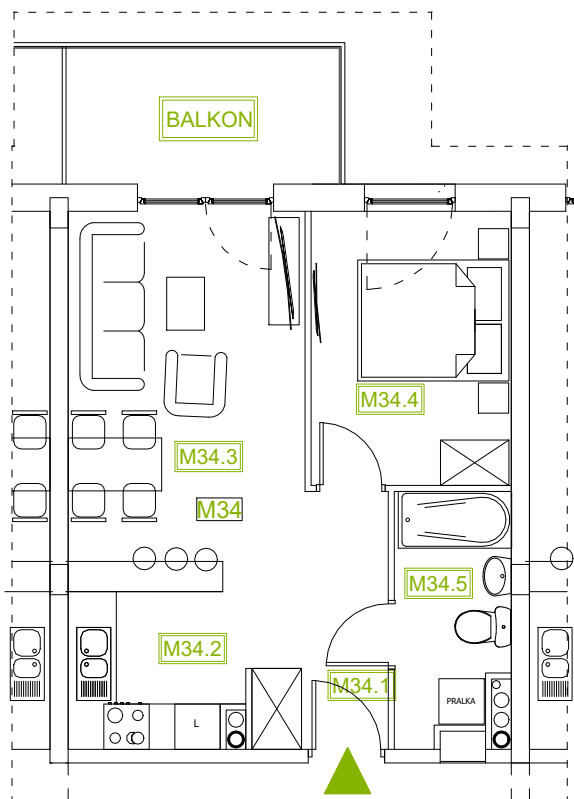

Mieszkanie B2M34

Piętro II, Budynek 2

NATURA PARK
OSIEDLE

Mieszkanie B2M34

Klatka	1
Piętro	2
Liczba pokoi	2
M34.1 Przedpokój	4,35m ²
M34.2 Kuchnia	7,58m ²
M34.3 Salon	13,45m ²
M34.4 Sypialnia	9,40m ²
M34.5 Łazienka	4,43m ²
Suma	39,21m ²
+Balkon	6,51m ²

Rzut kondygnacji: PIĘTRO II

SKALA RZUTÓW: