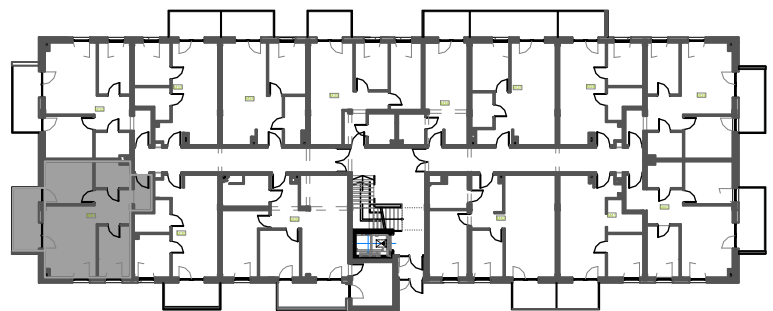

# Mieszkanie B2M31

Piętro II, Budynek 2

**NATURA PARK**  
OSIEDLE

## Mieszkanie B2M31

## Rzut kondygnacji: PIĘTRO II

Klatka	1
Piętro	2
Liczba pokoi	3
M31.1 Przedpokój	8,92m <sup>2</sup>
M31.2 Sypialnia 1	7,93m <sup>2</sup>
M31.3 Salon z an. kuchennym	17,54m <sup>2</sup>
M31.4 Sypialnia 2	9,82m <sup>2</sup>
M31.5 Łazienka	4,28m <sup>2</sup>
<b>Suma</b>	<b>48,49m<sup>2</sup></b>
+ Balkon	7,84m <sup>2</sup>