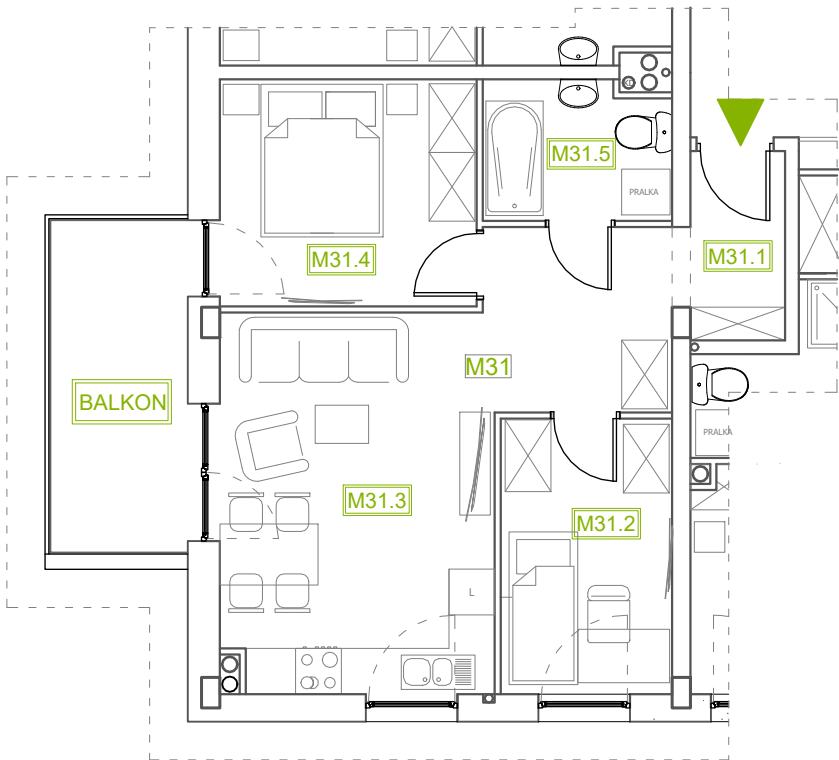

# Mieszkanie B2M31

Piętro II, Budynek 2

**NATURA PARK**  
OSIEDLE

## Mieszkanie B2M31

## Rzut kondygnacji: PIĘTRO II

Klatka	1
Piętro	2
Liczba pokoi	3
M31.1 Przedpokój	8,92m <sup>2</sup>
M31.2 Sypialnia 1	7,93m <sup>2</sup>
M31.3 Salon z an. kuchennym	17,54m <sup>2</sup>
M31.4 Sypialnia 2	9,82m <sup>2</sup>
M31.5 Łazienka	4,28m <sup>2</sup>
<b>Suma</b>	<b>48,49m<sup>2</sup></b>
+ Balkon	7,84m <sup>2</sup>