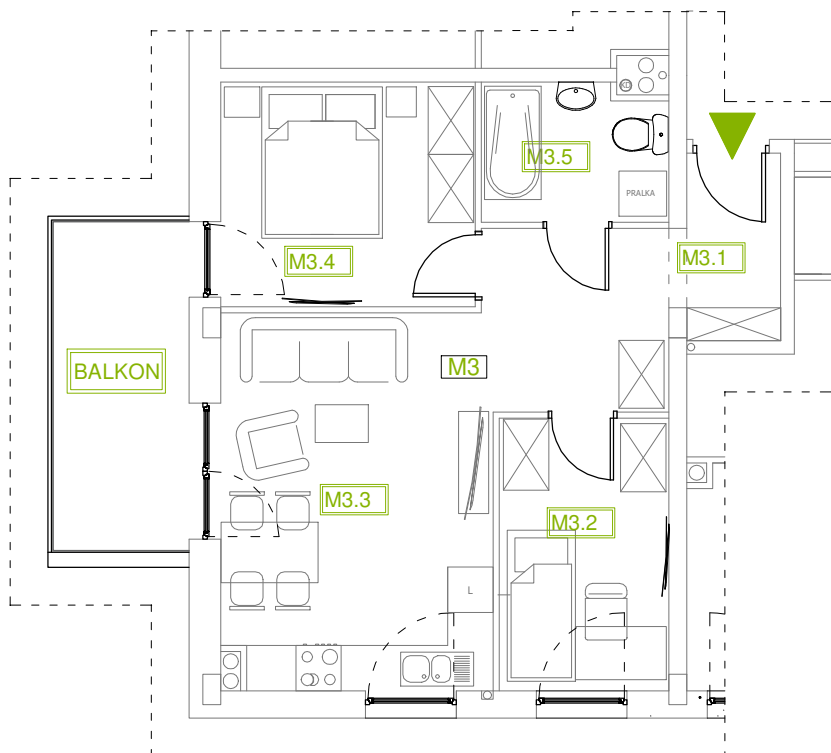

# Mieszkanie B2M3

Parter, Budynek 2

**NATURA PARK**  
OSIEDLE

## Mieszkanie B2M3

Klatka	1
Piętro	0
Liczba pokoi	3
M3.1 Przedpokój	8,92m <sup>2</sup>
M3.2 Sypialnia 1	7,93m <sup>2</sup>
M3.3 Salon z an. kuchennym	17,54m <sup>2</sup>
M3.4 Sypialnia 2	9,82m <sup>2</sup>
M3.5 Łazienka	4,28m <sup>2</sup>
Suma	48,49m <sup>2</sup>
+ Balkon	8,00m <sup>2</sup>

## Rzut kondygnacji: PARTER

SKALA RZUTÓW: