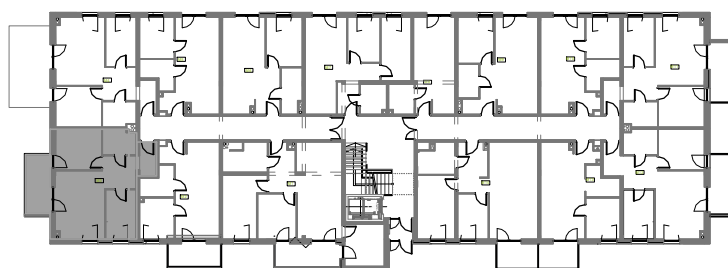

# Mieszkanie B2M3

Parter, Budynek 2

**NATURA PARK**  
OSIEDLE

## Mieszkanie B2M3

Klatka	1
Piętro	0
Liczba pokoi	3
M3.1 Przedpokój	8,92m <sup>2</sup>
M3.2 Sypialnia 1	7,93m <sup>2</sup>
M3.3 Salon z an. kuchennym	17,54m <sup>2</sup>
M3.4 Sypialnia 2	9,82m <sup>2</sup>
M3.5 Łazienka	4,28m <sup>2</sup>
Suma	48,49m <sup>2</sup>
+ Balkon	8,00m <sup>2</sup>

## Rzut kondygnacji: PARTER

SKALA RZUTÓW: