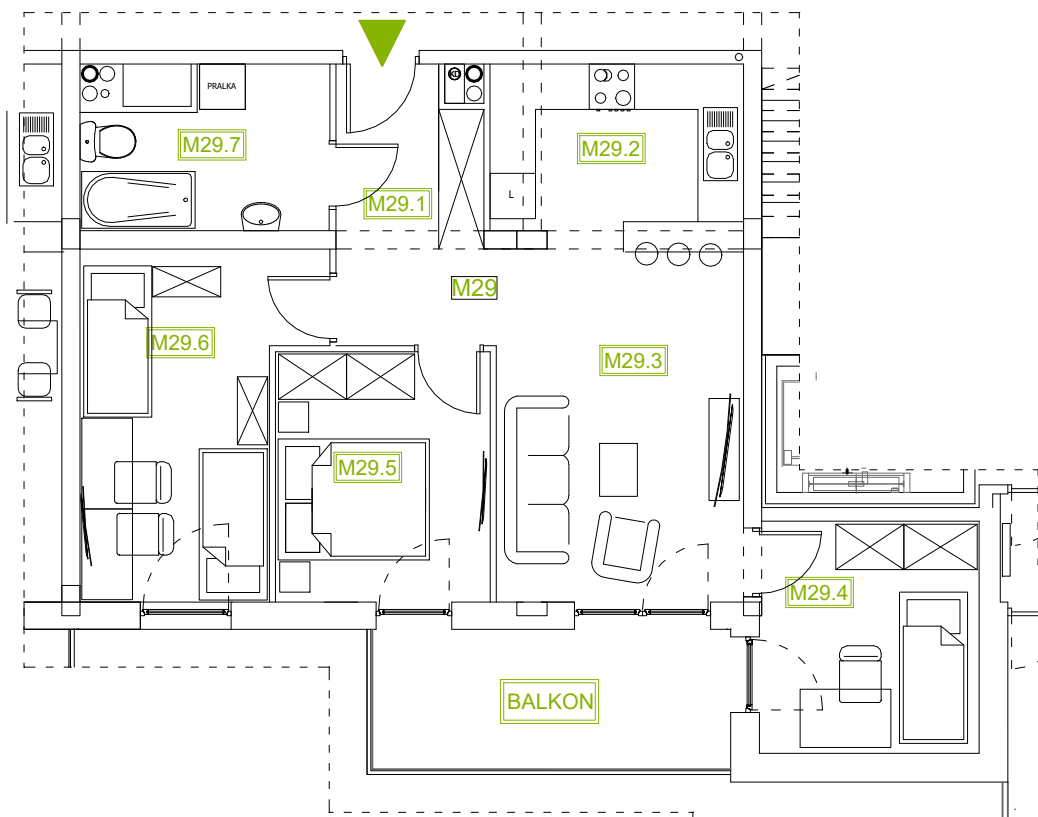

Mieszkanie B2M29

Piętro II, Budynek 2

NATURA PARK
OSIEDLE

Mieszkanie B2M29

Klatka	1
Piętro	2
Liczba pokoi	4
M29.1 Przedpokój	6,97m ²
M29.2 Kuchnia	7,86m ²
M29.3 Salon	14,97m ²
M29.4 Sypialnia 1	8,74m ²
M29.5 Sypialnia 2	9,22m ²
M29.6 Sypialnia 3	12,48m ²
M29.7 Łazienka	6,13m ²
Suma	66,37m ²
+ Balkon	8,77m ²

Rzut kondygnacji: PIĘTRO II

SKALA RZUTÓW: