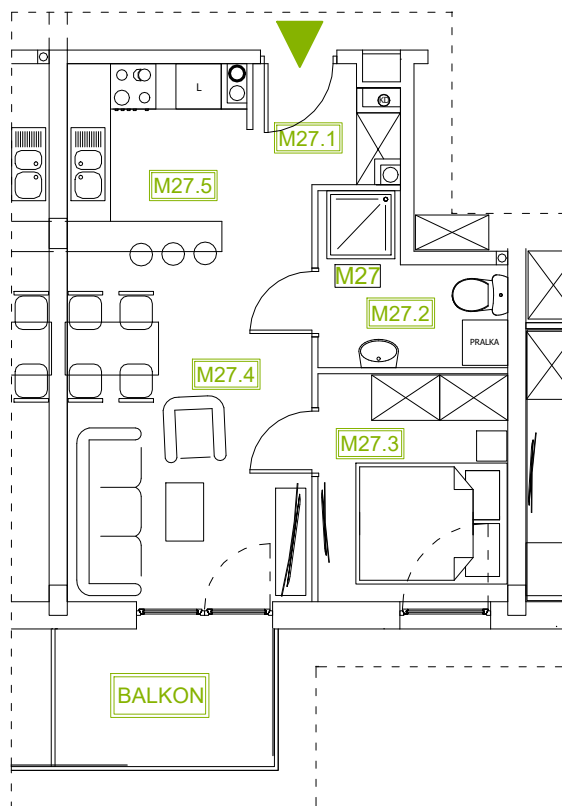

Mieszkanie B2M27

Piętro I, Budynek 2

NATURA PARK
OSIEDLE

Mieszkanie B2M27

Klatka	1
Piętro	1
Liczba pokoi	2
M27.1 Przedpokój	2,52m ²
M27.2 Łazienka	4,34m ²
M27.3 Sypialnia	7,40m ²
M27.4 Salon	13,92m ²
M27.5 Kuchnia	7,17m ²
Suma	35,35m²
+Balkon	5,19m ²

Rzut kondygnacji: PIĘTRO I

SKALA RZUTÓW: