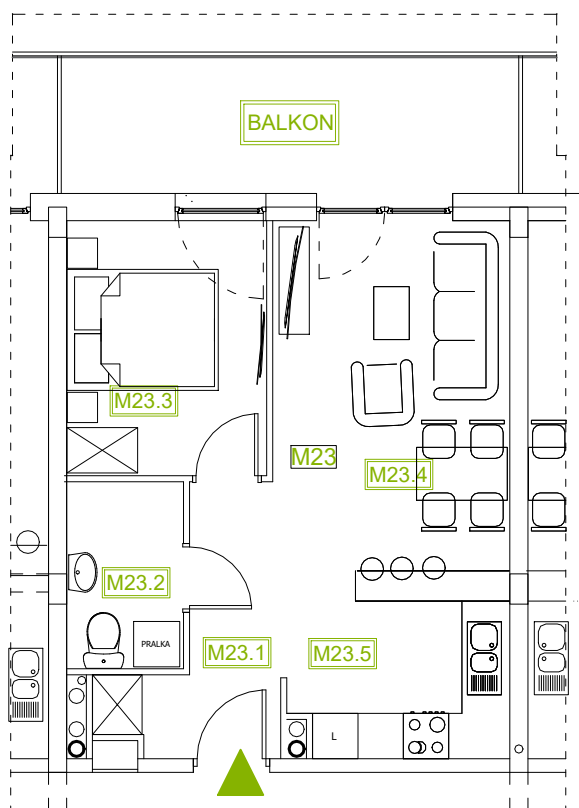

Mieszkanie B2M23

Piętro I, Budynek 2

NATURA PARK
OSIEDLE

Mieszkanie B2M23

Klatka	1
Piętro	1
Liczba pokoi	2
M23.1 Przedpokój	3,52m ²
M23.2 Łazienka	3,70m ²
M23.3 Sypialnia	8,74m ²
M23.4 Salon	14,21m ²
M23.5 Kuchnia	9,12m ²
Suma	39,29m ²
+Balkon	10,89m ²

Rzut kondygnacji: PIĘTRO I

SKALA RZUTÓW: