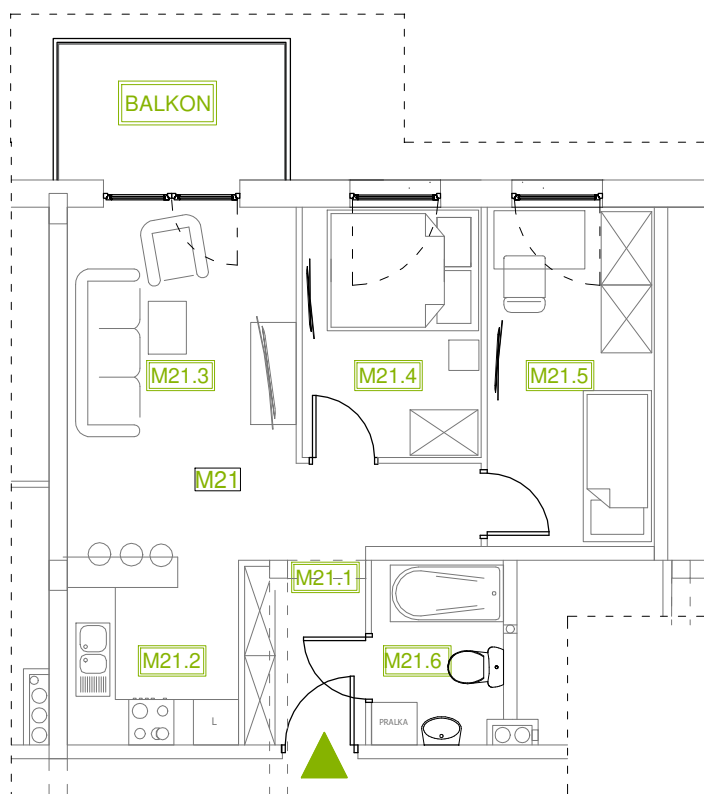

Mieszkanie B2M21

Piętro I, Budynek 2

NATURA PARK
OSIEDLE

Mieszkanie B2M21

Klatka	1
Piętro	1
Liczba pokoi	3
M21.1 Przedpokój	6,50m ²
M21.2 Kuchnia	6,01m ²
M21.3 Salon	13,48m ²
M21.4 Sypialnia 1	7,66m ²
M21.5 Sypialnia 2	9,66m ²
M21.6 Łazienka	4,03m ²
Suma	47,34m ²
+Balkon	5,39m ²

Rzut kondygnacji: PIĘTRO I

SKALA RZUTÓW: