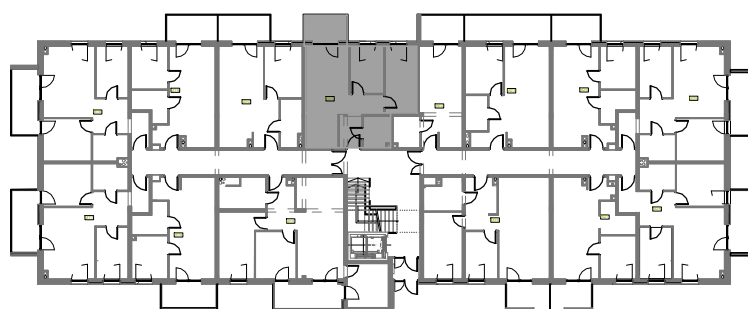

Mieszkanie B2M21

Piętro I, Budynek 2

NATURA PARK
OSIEDLE

Mieszkanie B2M21

Klatka	1
Piętro	1
Liczba pokoi	3
M21.1 Przedpokój	6,50m ²
M21.2 Kuchnia	6,01m ²
M21.3 Salon	13,48m ²
M21.4 Sypialnia 1	7,66m ²
M21.5 Sypialnia 2	9,66m ²
M21.6 Łazienka	4,03m ²
Suma	47,34m ²
+Balkon	5,39m ²

Rzut kondygnacji: PIĘTRO I

SKALA RZUTÓW: