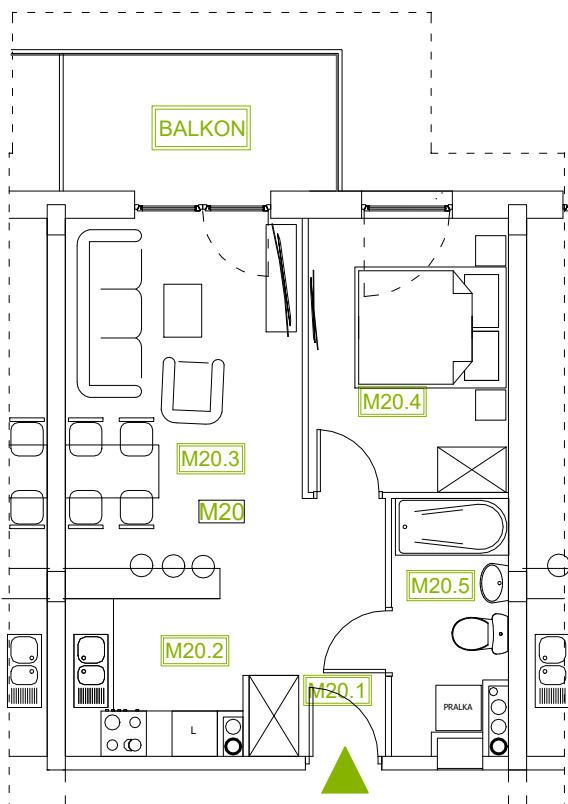

Mieszkanie B2M20

Piętro I, Budynek 2

NATURA PARK
OSIEDLE

Mieszkanie B2M20

Klatka	1
Piętro	1
Liczba pokoi	2
M20.1 Przedpokój	4,35m ²
M20.2 Kuchnia	7,58m ²
M20.3 Salon	13,45m ²
M20.4 Sypialnia	9,40m ²
M20.5 Łazienka	4,43 m ²
Suma	39,21m²
+Balkon	6,51m ²

Rzut kondygnacji: PIĘTRO I

SKALA RZUTÓW: