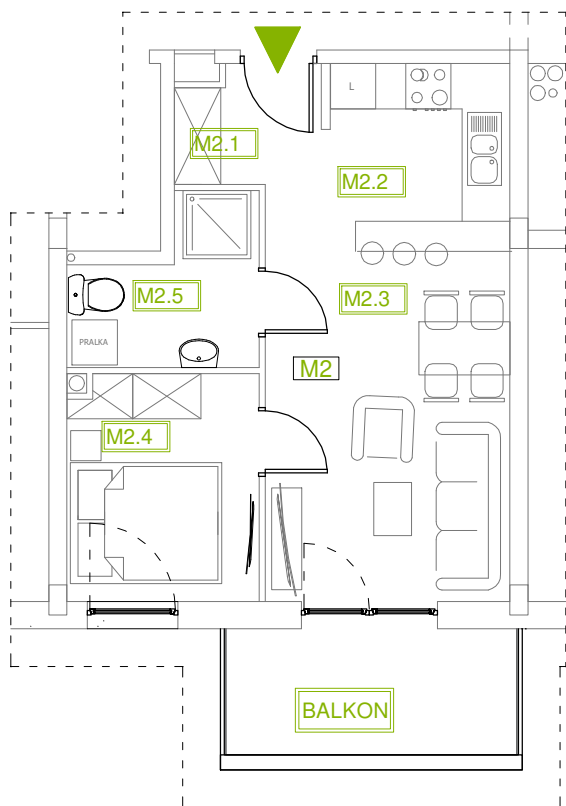

Mieszkanie B2M2

Parter, Budynek 2

NATURA PARK
OSIEDLE

Mieszkanie B2M2

Klatka	1
Piętro	0
Liczba pokoi	2
M2.1 Przedpokój	2,93m ²
M2.2 Kuchnia	7,19m ²
M2.3 Salon	14,04m ²
M2.4 Sypialnia	7,39m ²
M2.5 Łazienka	4,42m ²
Suma	35,97m ²
+ Balkon	6,70m ²

Rzut kondygnacji: PARTER

SKALA RZUTÓW: