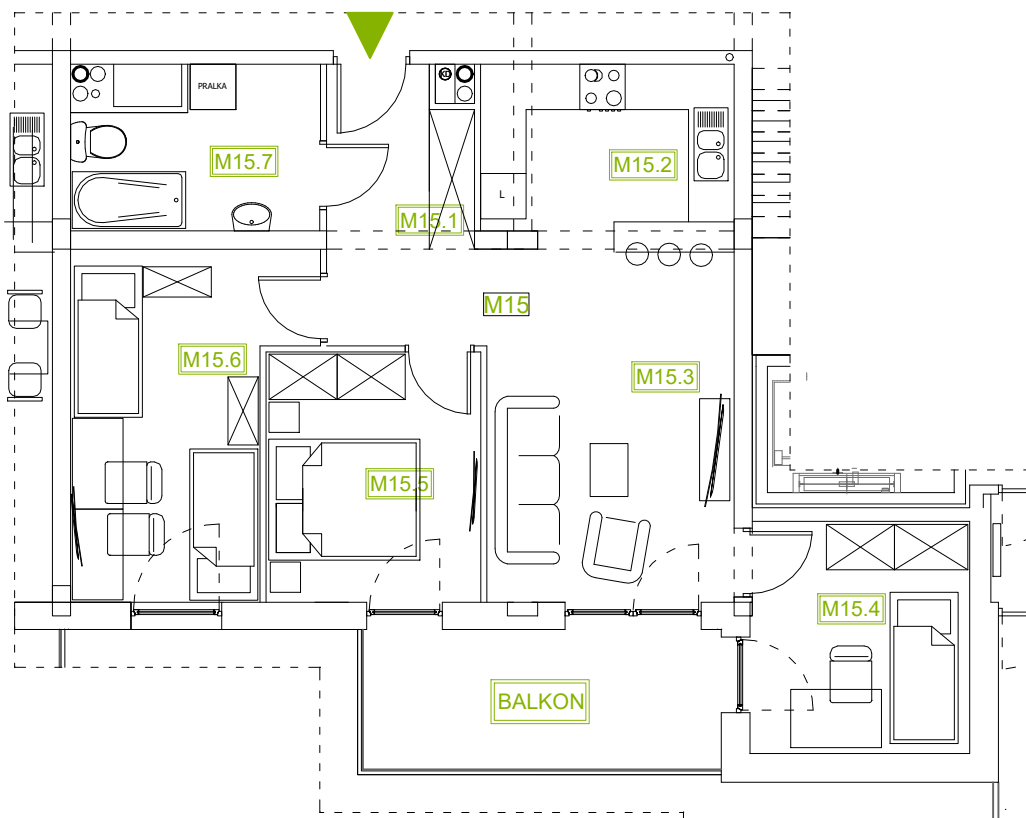

Mieszkanie B2M15

Piętro I, Budynek 2

NATURA PARK
OSIEDLE

Mieszkanie B2M15

Rzut kondygnacji: PIĘTRO I

Klatka	1
Piętro	1
Liczba pokoi	4
M15.1 Przedpokój	6,97m ²
M15.2 Kuchnia	7,86m ²
M15.3 Salon	14,97m ²
M15.4 Sypialnia 1	8,74m ²
M15.5 Sypialnia 2	9,22m ²
M15.6 Sypialnia 3	12,48m ²
M15.7 Łazienka	6,13m ²
Suma	66,37m ²
+ Balkon	8,77m ²

SKALA RZUTÓW: