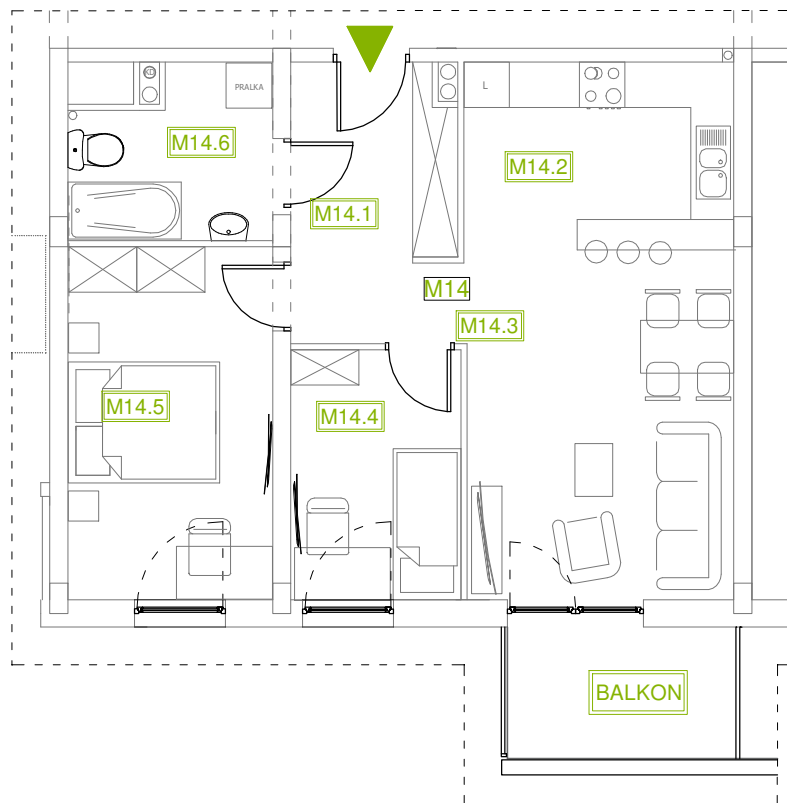

Mieszkanie B2M14

Parter, Budynek 2

NATURA PARK
OSIEDLE

Mieszkanie B2M14

Rzut kondygnacji: PARTER

Klatka	1
Piętro	0
Liczba pokoi	3
M14.1 Przedpokój	7,91m ²
M14.2 Kuchnia	9,83m ²
M14.3 Salon	14,98m ²
M14.4 Sypialnia 1	7,28m ²
M14.5 Sypialnia 2	12,40m ²
M14.6 Łazienka	5,43m ²
Suma	57,83m ²
+Balkon	5,12m ²

SKALA RZUTÓW: