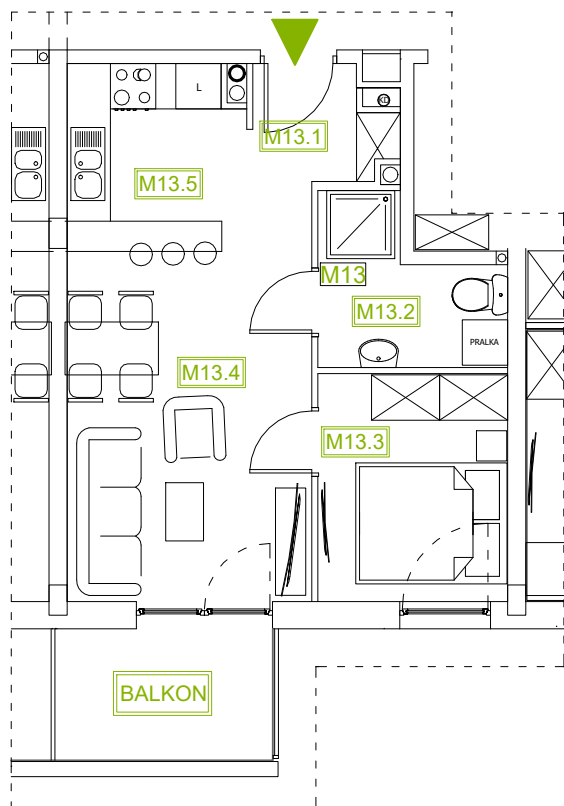

Mieszkanie B2M13

Parter, Budynek 2

NATURA PARK
OSIEDLE

Mieszkanie B2M13

Rzut kondygnacji: PARTER

Klatka	1
Piętro	0
Liczba pokoi	2
M13.1 Przedpokój	2,52m ²
M13.2 Łazienka	4,34m ²
M13.3 Sypialnia	7,40m ²
M13.4 Salon	13,92m ²
M13.5 Kuchnia	7,17m ²
Suma	35,35m²
+Balkon	5,00m ²

SKALA RZUTÓW: