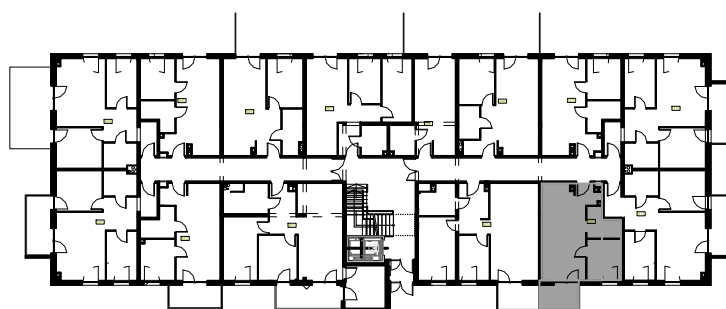

Mieszkanie B2M13

Parter, Budynek 2

NATURA PARK
OSIEDLE

Mieszkanie B2M13

Rzut kondygnacji: PARTER

Klatka	1
Piętro	0
Liczba pokoi	2
M13.1 Przedpokój	2,52m ²
M13.2 Łazienka	4,34m ²
M13.3 Sypialnia	7,40m ²
M13.4 Salon	13,92m ²
M13.5 Kuchnia	7,17m ²
Suma	35,35m²
+Balkon	5,00m ²

SKALA RZUTÓW: