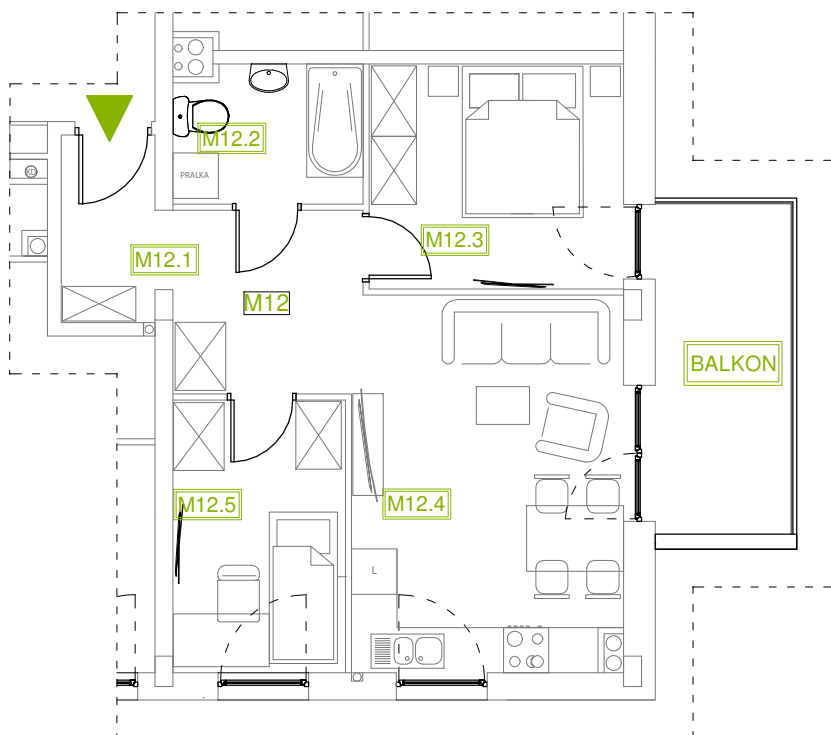

Mieszkanie B2M12

Parter, Budynek 2

NATURA PARK
OSIEDLE

Mieszkanie B2M12

Rzut kondygnacji: PARTER

Klatka	1
Piętro	0
Liczba pokoi	3
M12.1 Przedpokój	9,15m ²
M12.2 Łazienka	4,39m ²
M12.3 Sypialnia 1	9,82m ²
M12.4 Salon z an. kuchennym	17,51m ²
M12.5 Sypialnia 2	8,05m ²
Suma	48,92m ²
+Balkon	8,00m ²

SKALA RZUTÓW: