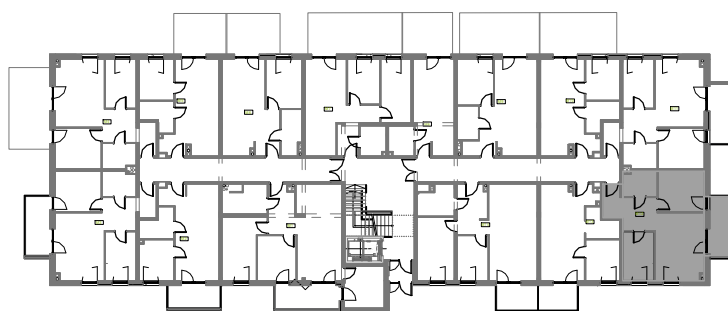

Mieszkanie B2M12

Parter, Budynek 2

NATURA PARK
OSIEDLE

Mieszkanie B2M12

Rzut kondygnacji: PARTER

Klatka	1
Piętro	0
Liczba pokoi	3
M12.1 Przedpokój	9,15m ²
M12.2 Łazienka	4,39m ²
M12.3 Sypialnia 1	9,82m ²
M12.4 Salon z an. kuchennym	17,51m ²
M12.5 Sypialnia 2	8,05m ²
Suma	48,92m ²
+Balkon	8,00m ²

SKALA RZUTÓW: