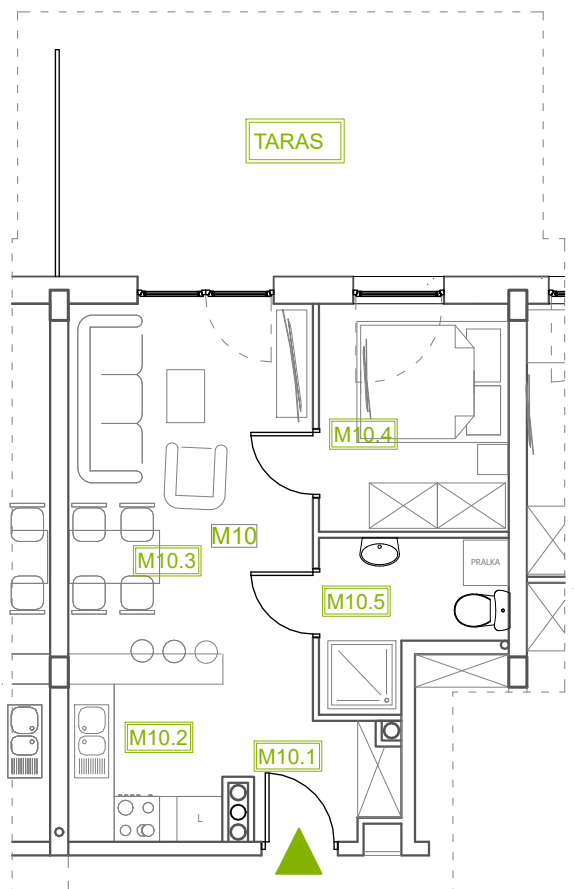

Mieszkanie B2M10

Parter, Budynek 2

NATURA PARK
OSIEDLE

Mieszkanie B2M10

Klatka	1
Piętro	0
Liczba pokoi	2
M10.1 Przedpokój	2,13m ²
M10.2 Kuchnia	7,49m ²
M10.3 Salon	14,02m ²
M10.4 Sypialnia	7,40m ²
M10.5 Łazienka	4,34m ²
Suma	35,38m²
+Taras	17,70m ²

Rzut kondygnacji: PARTER

SKALA RZUTÓW: