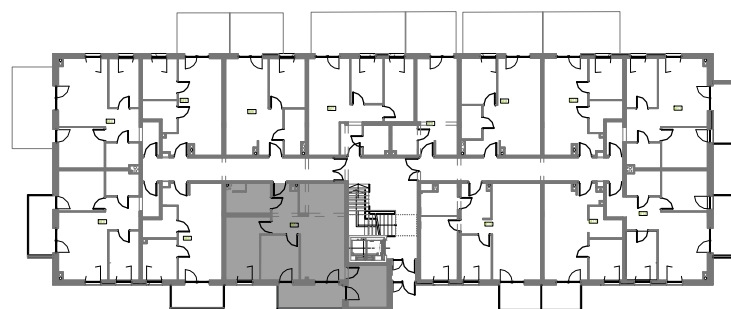

# Mieszkanie B2M1

Parter, Budynek 2

**NATURA PARK**  
OSIEDLE

## Mieszkanie B2M1

Rzut kondygnacji: PARTER

Klatka	1
Piętro	0
Liczba pokoi	4
M1.1 Przedpokój	6,97m <sup>2</sup>
M1.2 Kuchnia	7,86m <sup>2</sup>
M1.3 Salon	14,97m <sup>2</sup>
M1.4 Sypialnia 1	8,74m <sup>2</sup>
M1.5 Sypialnia 2	9,22m <sup>2</sup>
M1.6 Sypialnia 3	12,48m <sup>2</sup>
M1.7 Łazienka	6,13m <sup>2</sup>
Suma	66,37m <sup>2</sup>
+ Balkon	8,25 m <sup>2</sup>

SKALA RZUTÓW: