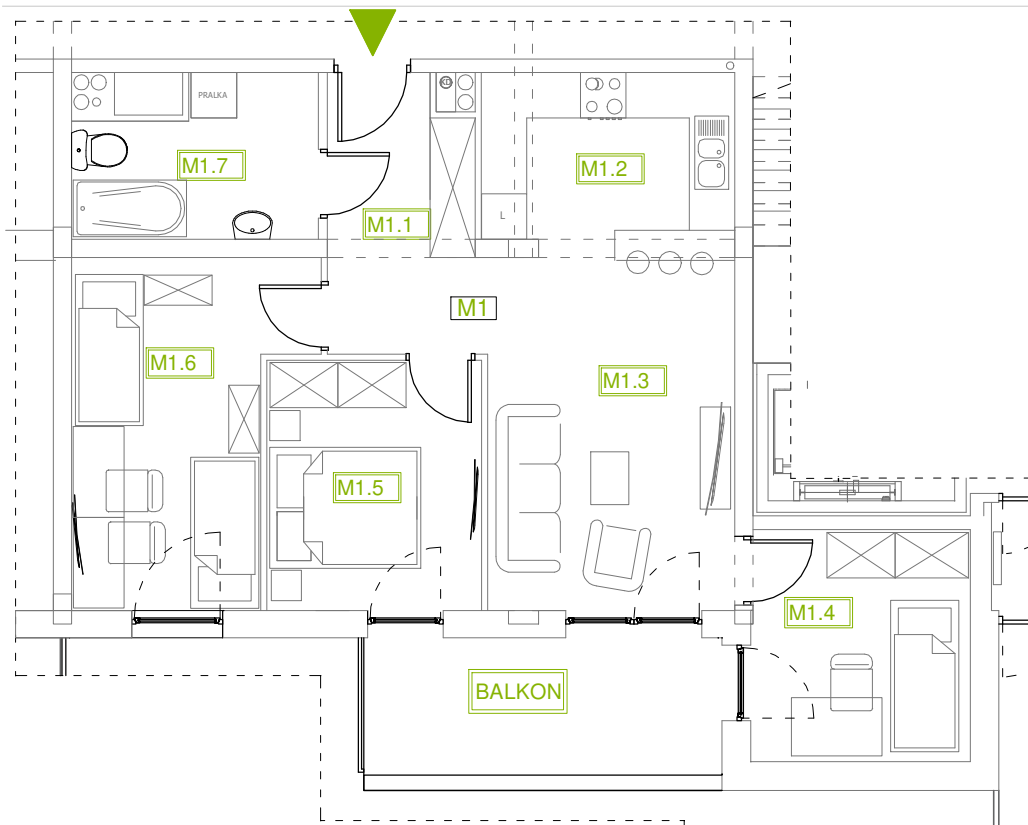

# Mieszkanie B2M1

Parter, Budynek 2

**NATURA PARK**  
OSIEDLE

## Mieszkanie B2M1

Rzut kondygnacji: PARTER

Klatka	1
Piętro	0
Liczba pokoi	4
M1.1 Przedpokój	6,97m <sup>2</sup>
M1.2 Kuchnia	7,86m <sup>2</sup>
M1.3 Salon	14,97m <sup>2</sup>
M1.4 Sypialnia 1	8,74m <sup>2</sup>
M1.5 Sypialnia 2	9,22m <sup>2</sup>
M1.6 Sypialnia 3	12,48m <sup>2</sup>
M1.7 Łazienka	6,13m <sup>2</sup>
Suma	66,37m <sup>2</sup>
+ Balkon	8,25 m <sup>2</sup>

SKALA RZUTÓW: