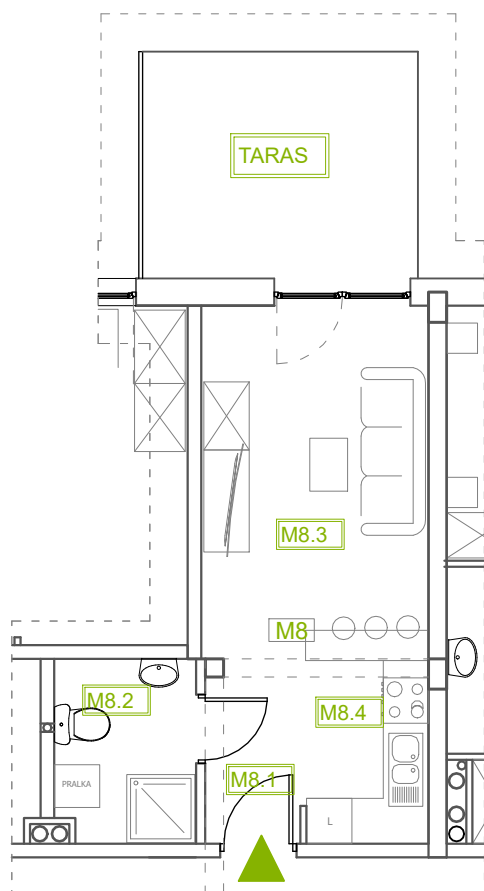

# Mieszkanie B1M8

Parter, Budynek 1

**NATURA PARK**  
OSIEDLE

## Mieszkanie B1M8

Klatka	1
Piętro	0
Liczba pokoi	1
M8.1 Przedpokój	1,60m <sup>2</sup>
M8.2 Łazienka	4,34m <sup>2</sup>
M8.3 Salon	13,89m <sup>2</sup>
M8.4 Kuchnia	5,33m <sup>2</sup>
<b>Suma</b>	<b>25,16m<sup>2</sup></b>
+Taras	10,93m <sup>2</sup>

## Rzut kondygnacji: PARTER

SKALA RZUTÓW: