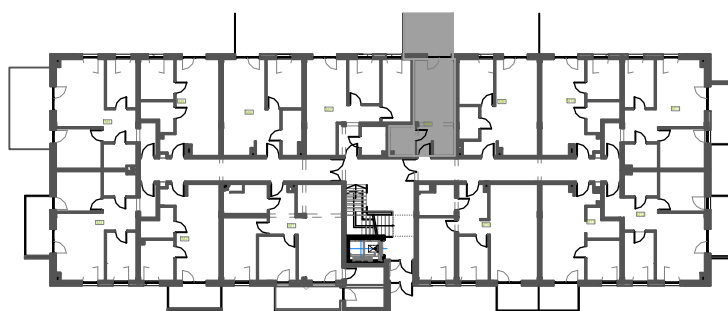

# Mieszkanie B1M8

Parter, Budynek 1

**NATURA PARK**  
OSIEDLE

## Mieszkanie B1M8

Klatka	1
Piętro	0
Liczba pokoi	1
M8.1 Przedpokój	1,60m <sup>2</sup>
M8.2 Łazienka	4,34m <sup>2</sup>
M8.3 Salon	13,89m <sup>2</sup>
M8.4 Kuchnia	5,33m <sup>2</sup>
<b>Suma</b>	<b>25,16m<sup>2</sup></b>
+Taras	10,93m <sup>2</sup>

## Rzut kondygnacji: PARTER

SKALA RZUTÓW: