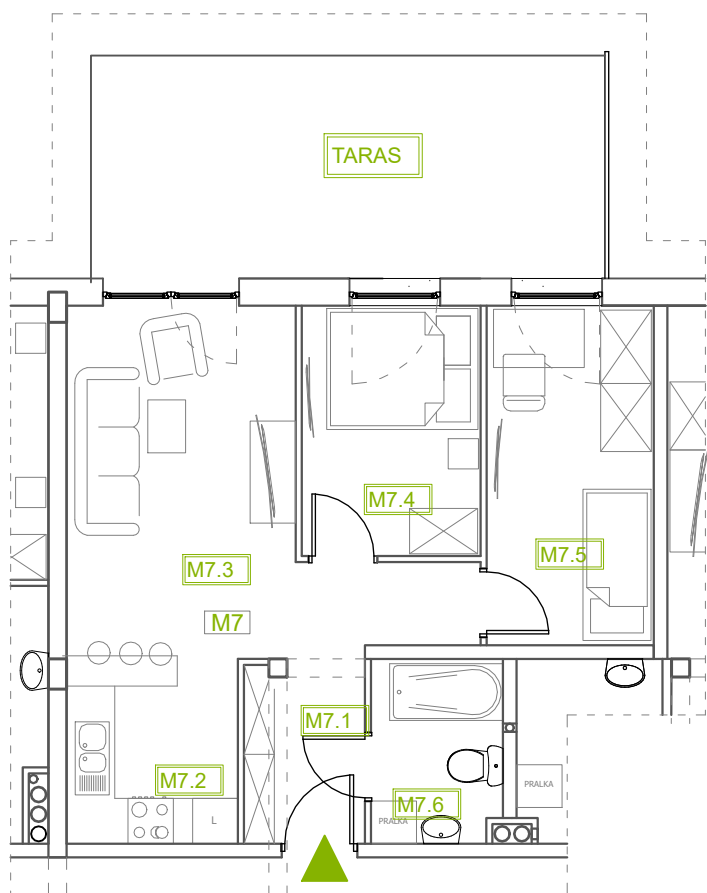

Mieszkanie B1M7

Parter, Budynek 1

NATURA PARK
OSIEDLE

Mieszkanie B1M7

Klatka	1
Piętro	0
Liczba pokoi	3
M7.1 Przedpokój	6,50m ²
M7.2 Kuchnia	6,01m ²
M7.3 Salon	13,27m ²
M7.4 Sypialnia 1	7,66m ²
M7.5 Sypialnia 2	9,66m ²
M7.6 Łazienka	4,03m ²
Suma	47,13m²
+Taras	20,42m ²

Rzut kondygnacji: PARTER

SKALA RZUTÓW: