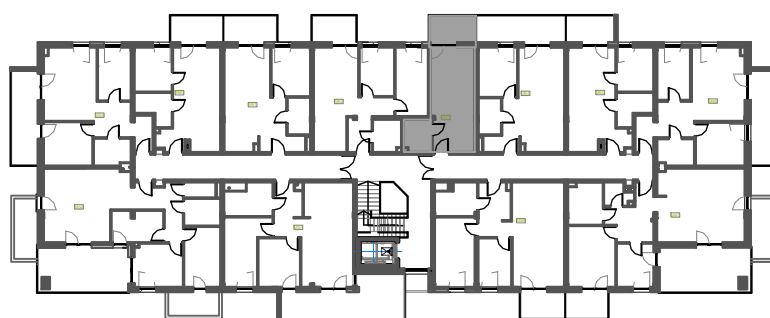

Mieszkanie B1M63

Piętro IV, Budynek 1

NATURA PARK
OSIEDLE

Mieszkanie B1M63

Klatka	1
Piętro	4
Liczba pokoi	1
M63.1 Przedpokój	1,60m ²
M63.2 Łazienka	4,34m ²
M63.3 Salon	13,89m ²
M63.4 Kuchnia	5,33m ²
Suma	25,16m²
+Balkon	5,69m ²

Rzut kondygnacji: PIĘTRO IV

SKALA RZUTÓW: