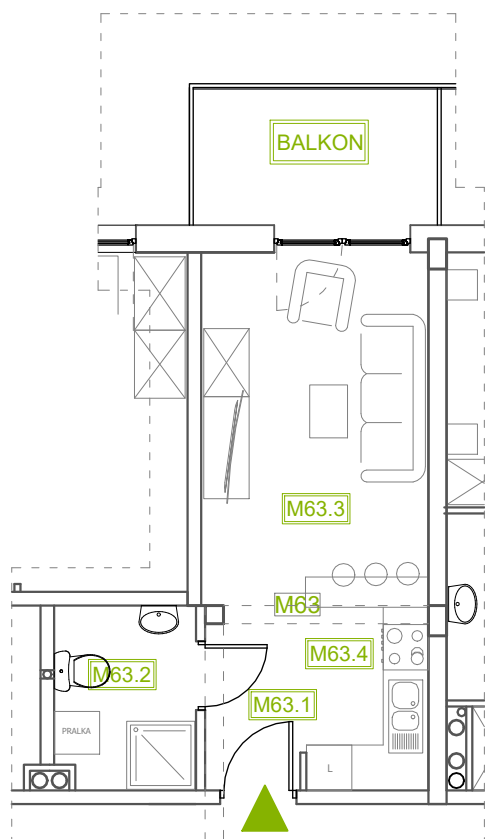

Mieszkanie B1M63

Piętro IV, Budynek 1

NATURA PARK
OSIEDLE

Mieszkanie B1M63

Klatka	1
Piętro	4
Liczba pokoi	1
M63.1 Przedpokój	1,60m ²
M63.2 Łazienka	4,34m ²
M63.3 Salon	13,89m ²
M63.4 Kuchnia	5,33m ²
Suma	25,16m²
+Balkon	5,69m ²

Rzut kondygnacji: PIĘTRO IV

SKALA RZUTÓW: