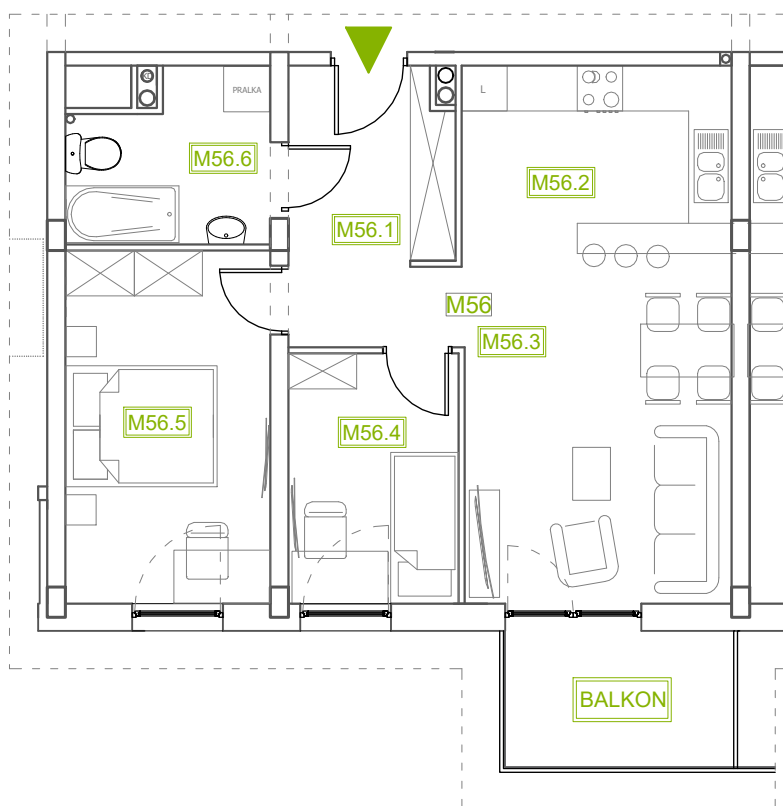

Mieszkanie B1M56

Piętro III, Budynek 1

NATURA PARK
OSIEDLE

Mieszkanie B1M56

Rzut kondygnacji: PIĘTRO III

Klatka	1
Piętro	3
Liczba pokoi	3
M56.1 Przedpokój	7,91m ²
M56.2 Kuchnia	9,83m ²
M56.3 Salon	14,98m ²
M56.4 Sypialnia 1	7,28m ²
M56.5 Sypialnia 2	12,40m ²
M56.6 Łazienka	5,43m ²
Suma	57,83m²
+Balkon	5,44m ²

SKALA RZUTÓW: