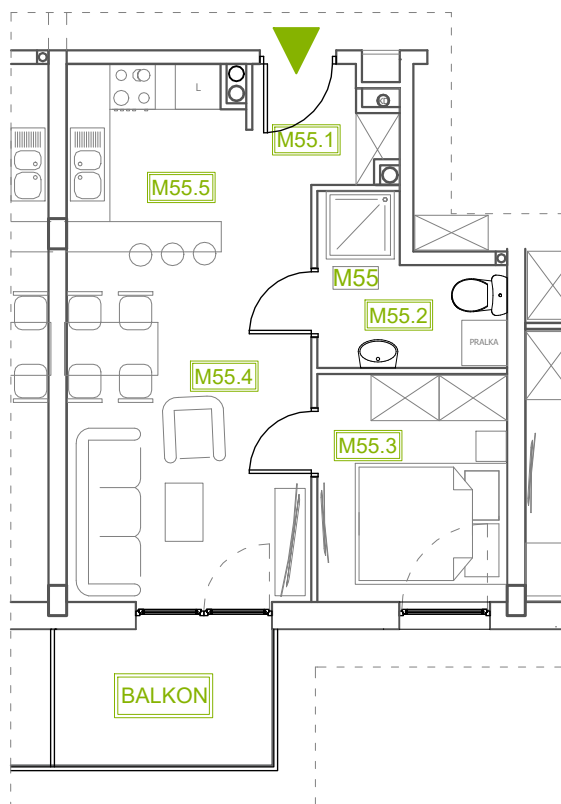

Mieszkanie B1M55

Piętro III, Budynek 1

NATURA PARK
OSIEDLE

Mieszkanie B1M55

Klatka	1
Piętro	3
Liczba pokoi	2
M55.1 Przedpokój	2,52m ²
M55.2 Łazienka	4,34m ²
M55.3 Sypialnia	7,40m ²
M55.4 Salon	13,92m ²
M55.5 Kuchnia	7,17m ²
Suma	35,35m²
+Balkon	5,18m ²

Rzut kondygnacji: PIĘTRO III

SKALA RZUTÓW: