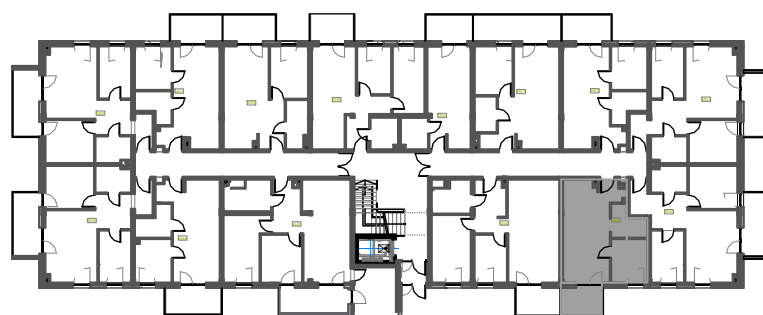

Mieszkanie B1M55

Piętro III, Budynek 1

NATURA PARK
OSIEDLE

Mieszkanie B1M55

Klatka	1
Piętro	3
Liczba pokoi	2
M55.1 Przedpokój	2,52m ²
M55.2 Łazienka	4,34m ²
M55.3 Sypialnia	7,40m ²
M55.4 Salon	13,92m ²
M55.5 Kuchnia	7,17m ²
Suma	35,35m²
+Balkon	5,18m ²

Rzut kondygnacji: PIĘTRO III

SKALA RZUTÓW: