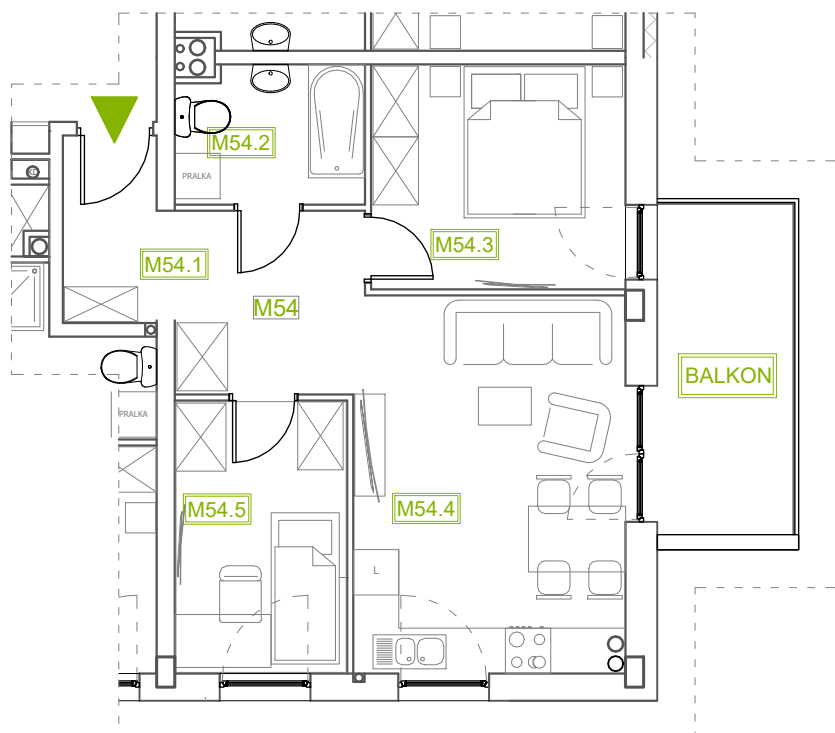

Mieszkanie B1M54

Piętro III, Budynek 1

NATURA PARK
OSIEDLE

Mieszkanie B1M54

Klatka	1
Piętro	3
Liczba pokoi	3
M54.1 Przedpokój	9,15m ²
M54.2 Łazienka	4,39m ²
M54.3 Sypialnia 1	9,82m ²
M54.4 Salon z an. kuchennym	17,51m ²
M54.5 Sypialnia 2	8,05m ²
Suma	48,92m²
+Balkon	7,88m ²

Rzut kondygnacji: PIĘTRO III

SKALA RZUTÓW: