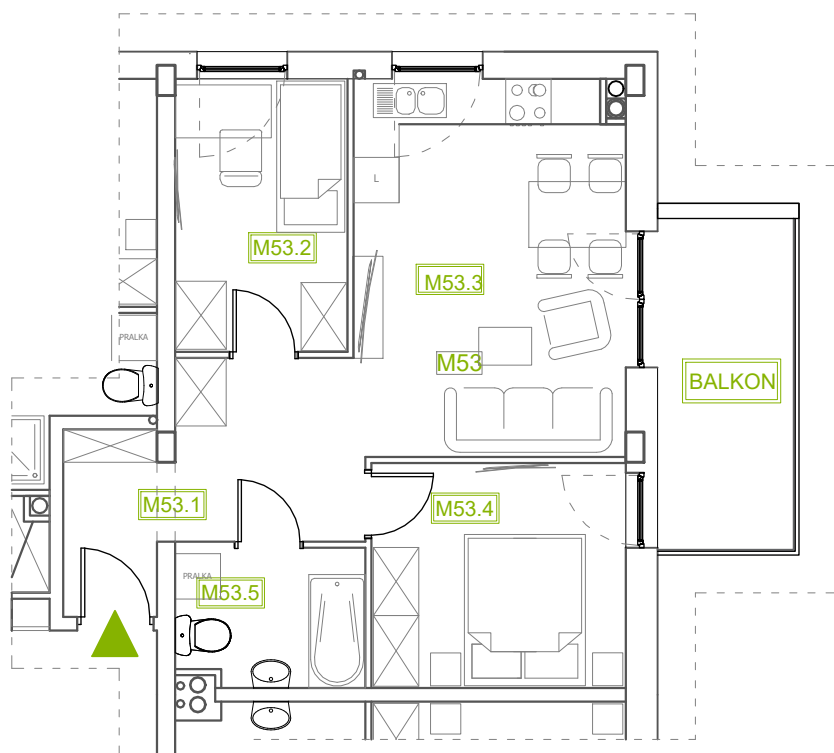

Mieszkanie B1M53

Piętro III, Budynek 1

NATURA PARK
OSIEDLE

Mieszkanie B1M53

Klatka	1
Piętro	3
Liczba pokoi	3
M53.1 Przedpokój	8,98m ²
M53.2 Sypialnia 1	8,05m ²
M53.3 Salon z an. kuchennym	17,58m ²
M53.4 Sypialnia 2	9,74m ²
M53.5 Łazienka	4,38m ²
Suma	48,73m²
+Balkon	7,89m ²

Rzut kondygnacji: PIĘTRO III

SKALA RZUTÓW: