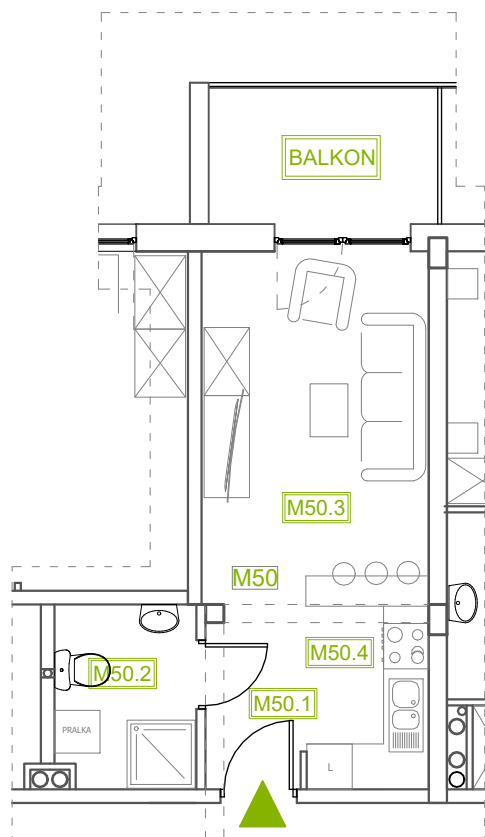

Mieszkanie B1M50

Piętro III, Budynek 1

NATURA PARK
OSIEDLE

Mieszkanie B1M50

Klatka	1
Piętro	3
Liczba pokoi	1
M50.1 Przedpokój	1,60m ²
M50.2 Łazienka	4,34m ²
M50.3 Salon	13,89m ²
M50.4 Kuchnia	5,33m ²
Suma	25,16m²
+Balkon	5,45m ²

Rzut kondygnacji: PIĘTRO III

SKALA RZUTÓW: