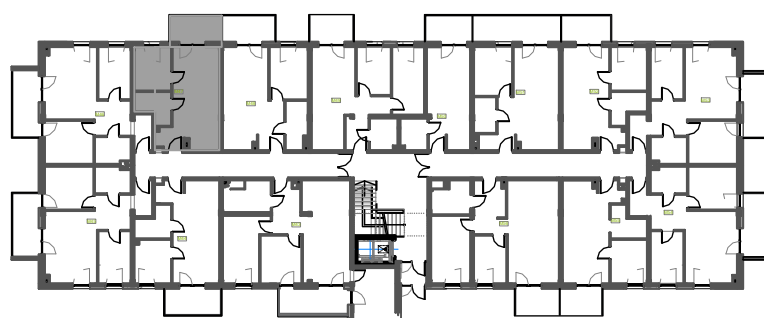

Mieszkanie B1M47

Piętro III, Budynek 1

NATURA PARK
OSIEDLE

Mieszkanie B1M47

Klatka	1
Piętro	3
Liczba pokoi	2
M47.1 Przedpokój	2,80m ²
M47.2 Łazienka	4,40m ²
M47.3 Sypialnia	7,51m ²
M47.4 Salon	13,74m ²
M47.5 Kuchnia	7,41m ²
Suma	35,86m²
+Balkon	6,42m ²

Rzut kondygnacji: PIĘTRO III

SKALA RZUTÓW: