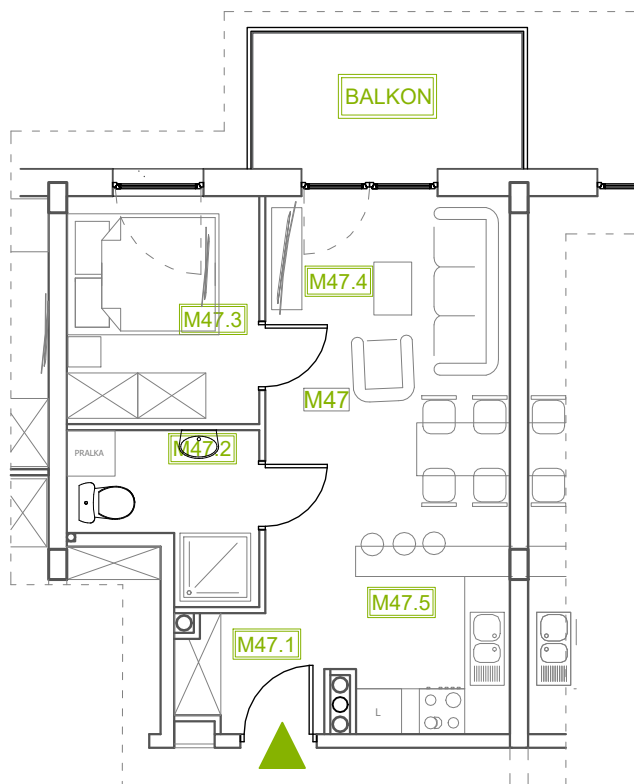

Mieszkanie B1M47

Piętro III, Budynek 1

NATURA PARK
OSIEDLE

Mieszkanie B1M47

Klatka	1
Piętro	3
Liczba pokoi	2
M47.1 Przedpokój	2,80m ²
M47.2 Łazienka	4,40m ²
M47.3 Sypialnia	7,51m ²
M47.4 Salon	13,74m ²
M47.5 Kuchnia	7,41m ²
Suma	35,86m²
+Balkon	6,42m ²

Rzut kondygnacji: PIĘTRO III

SKALA RZUTÓW: