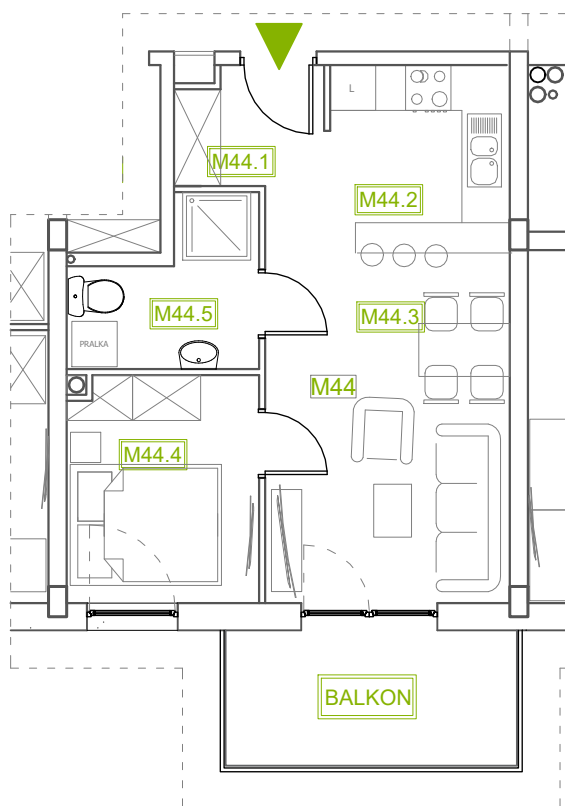

Mieszkanie B1M44

Piętro III, Budynek 1

NATURA PARK
OSIEDLE

Mieszkanie B1M44

Klatka	1
Piętro	3
Liczba pokoi	2
M44.1 Przedpokój	2,93m ²
M44.2 Kuchnia	7,19m ²
M44.3 Salon	14,04m ²
M44.4 Sypialnia	7,39m ²
M44.5 Łazienka	4,42m ²
Suma	35,97m²
+ Balkon	6,93m ²

Rzut kondygnacji: PIĘTRO III

SKALA RZUTÓW: