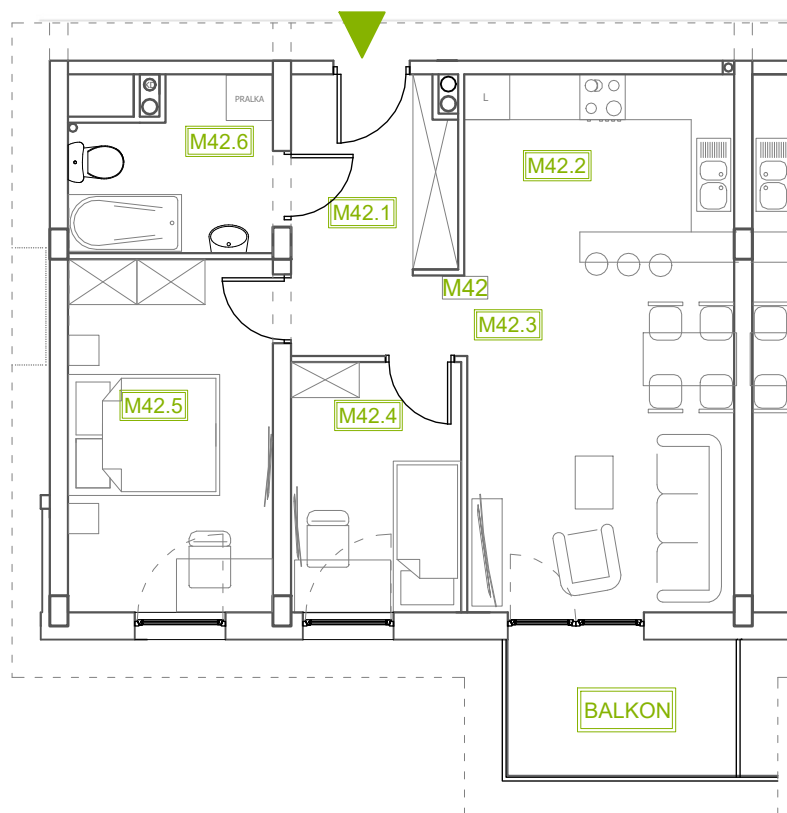

Mieszkanie B1M42

Piętro II, Budynek 1

NATURA PARK
OSIEDLE

Mieszkanie B1M42

Klatka	1
Piętro	2
Liczba pokoi	3
M42.1 Przedpokój	7,91m ²
M42.2 Kuchnia	9,83m ²
M42.3 Salon	14,98m ²
M42.4 Sypialnia 1	7,28m ²
M42.5 Sypialnia 2	12,40m ²
M42.6 Łazienka	5,43m ²
Suma	57,83m²
+Balkon	5,44m ²

Rzut kondygnacji: PIĘTRO II

SKALA RZUTÓW: