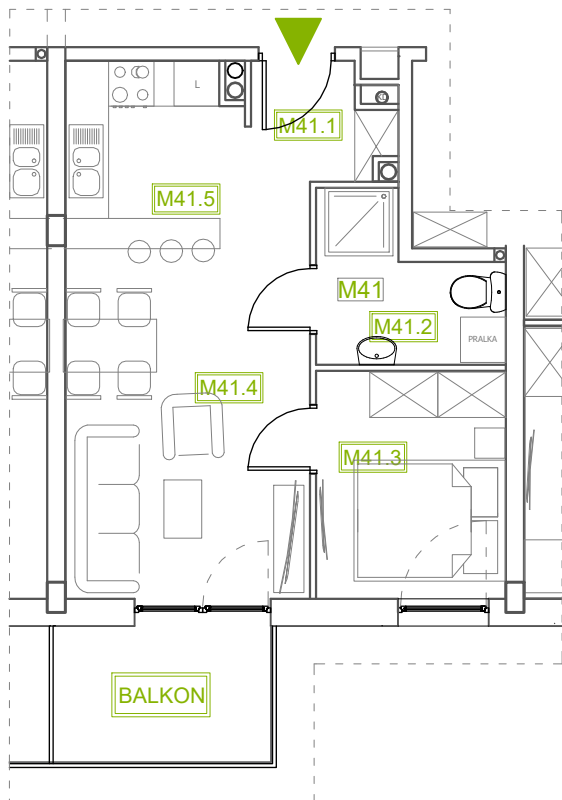

Mieszkanie B1M41

Piętro II, Budynek 1

NATURA PARK
OSIEDLE

Mieszkanie B1M41

Klatka	1
Piętro	2
Liczba pokoi	2
M41.1 Przedpokój	2,52m ²
M41.2 Łazienka	4,34m ²
M41.3 Sypialnia	7,40m ²
M41.4 Salon	13,92m ²
M41.5 Kuchnia	7,17m ²
Suma	35,35m²
+Balkon	5,19m ²

Rzut kondygnacji: PIĘTRO II

SKALA RZUTÓW: