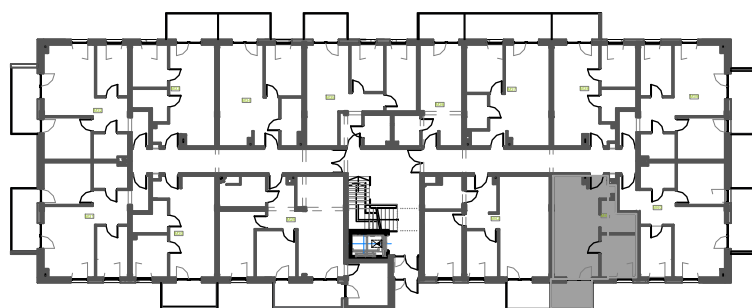

Mieszkanie B1M41

Piętro II, Budynek 1

NATURA PARK
OSIEDLE

Mieszkanie B1M41

Klatka	1
Piętro	2
Liczba pokoi	2
M41.1 Przedpokój	2,52m ²
M41.2 Łazienka	4,34m ²
M41.3 Sypialnia	7,40m ²
M41.4 Salon	13,92m ²
M41.5 Kuchnia	7,17m ²
Suma	35,35m²
+Balkon	5,19m ²

Rzut kondygnacji: PIĘTRO II

SKALA RZUTÓW: