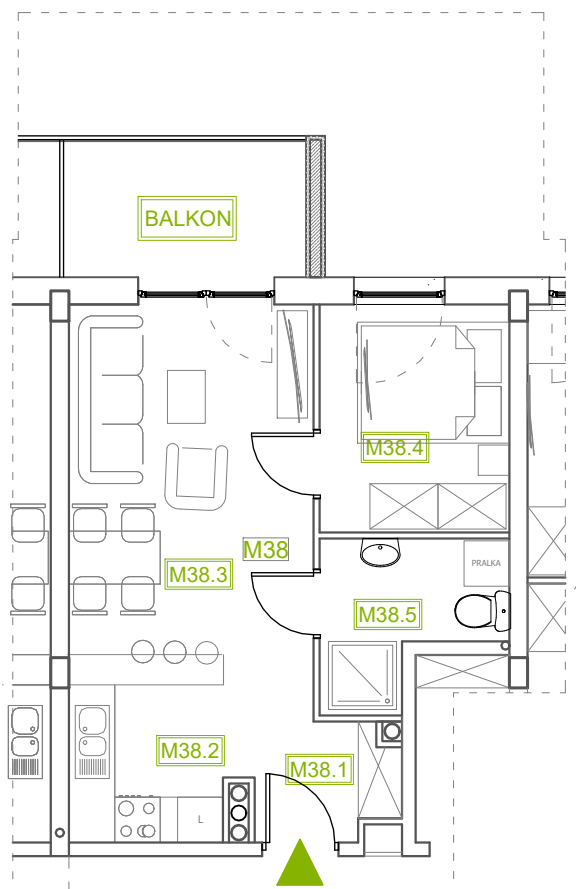

Mieszkanie B1M38

Piętro II, Budynek 1

NATURA PARK
OSIEDLE

Mieszkanie B1M38

Klatka	1
Piętro	2
Liczba pokoi	2
M38.1 Przedpokój	2,13m ²
M38.2 Kuchnia	7,49m ²
M38.3 Salon	14,02m ²
M38.4 Sypialnia	7,40m ²
M38.5 Łazienka	4,34m ²
Suma	35,38m²
+Balkon	5,77m ²

Rzut kondygnacji: PIĘTRO II

SKALA RZUTÓW: