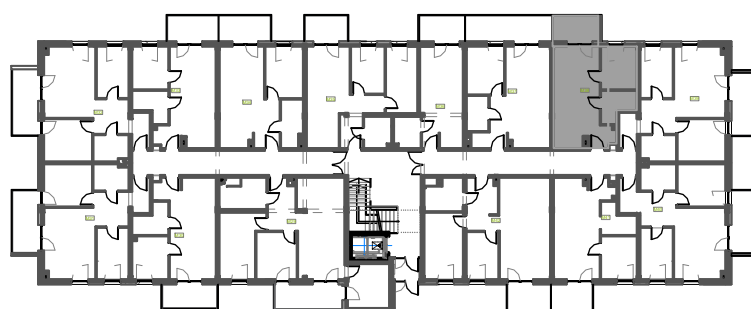

Mieszkanie B1M38

Piętro II, Budynek 1

NATURA PARK
OSIEDLE

Mieszkanie B1M38

Klatka	1
Piętro	2
Liczba pokoi	2
M38.1 Przedpokój	2,13m ²
M38.2 Kuchnia	7,49m ²
M38.3 Salon	14,02m ²
M38.4 Sypialnia	7,40m ²
M38.5 Łazienka	4,34m ²
Suma	35,38m²
+Balkon	5,77m ²

Rzut kondygnacji: PIĘTRO II

SKALA RZUTÓW: