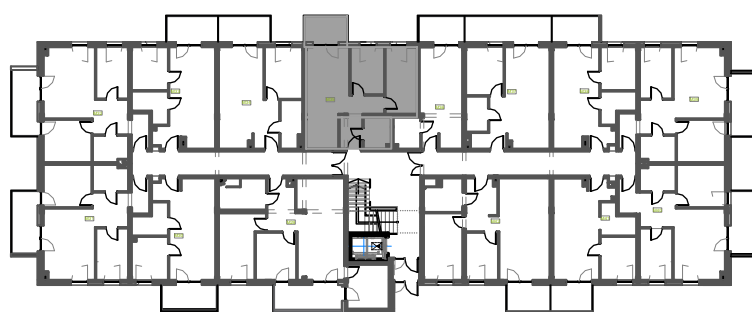

Mieszkanie B1M35

Piętro II, Budynek 1

NATURA PARK
OSIEDLE

Mieszkanie B1M35

Klatka	1
Piętro	2
Liczba pokoi	3
M35.1 Przedpokój	6,50m ²
M35.2 Kuchnia	6,01m ²
M35.3 Salon	13,27m ²
M35.4 Sypialnia 1	7,66m ²
M35.5 Sypialnia 2	9,66m ²
M35.6 Łazienka	4,03m ²
Suma	47,13m²
+Balkon	5,41m ²

Rzut kondygnacji: PIĘTRO II

SKALA RZUTÓW: