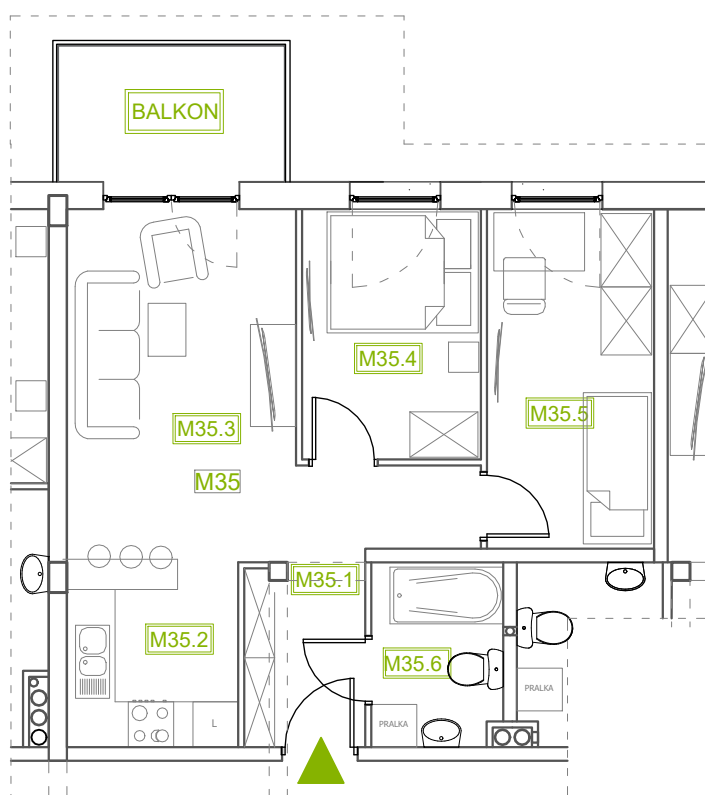

Mieszkanie B1M35

Piętro II, Budynek 1

NATURA PARK
OSIEDLE

Mieszkanie B1M35

Klatka	1
Piętro	2
Liczba pokoi	3
M35.1 Przedpokój	6,50m ²
M35.2 Kuchnia	6,01m ²
M35.3 Salon	13,27m ²
M35.4 Sypialnia 1	7,66m ²
M35.5 Sypialnia 2	9,66m ²
M35.6 Łazienka	4,03m ²
Suma	47,13m²
+Balkon	5,41m ²

Rzut kondygnacji: PIĘTRO II

SKALA RZUTÓW: