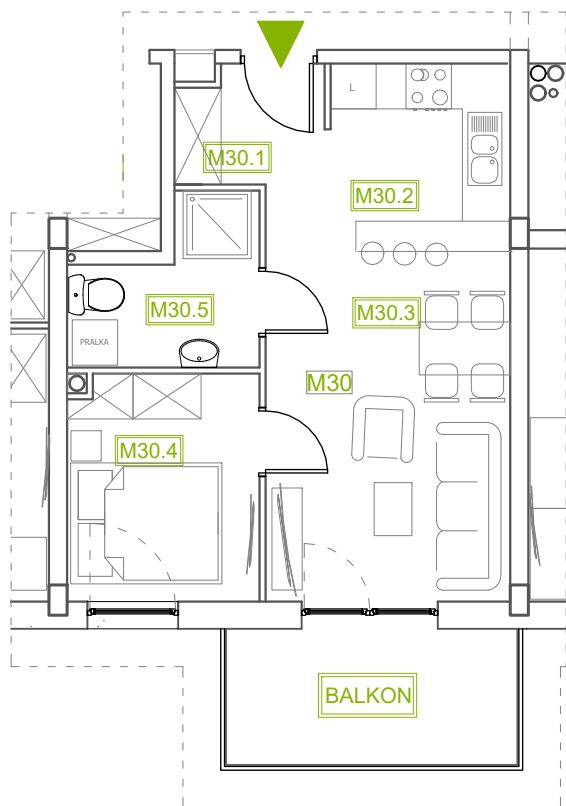

Mieszkanie B1M30

Piętro II, Budynek 1

NATURA PARK
OSIEDLE

Mieszkanie B1M30

Klatka	1
Piętro	2
Liczba pokoi	2
M30.1 Przedpokój	2,93m ²
M30.2 Kuchnia	7,19m ²
M30.3 Salon	14,04m ²
M30.4 Sypialnia	7,39m ²
M30.5 Łazienka	4,42m ²
Suma	35,97m²
+ Balkon	6,93m ²

Rzut kondygnacji: PIĘTRO II

SKALA RZUTÓW: