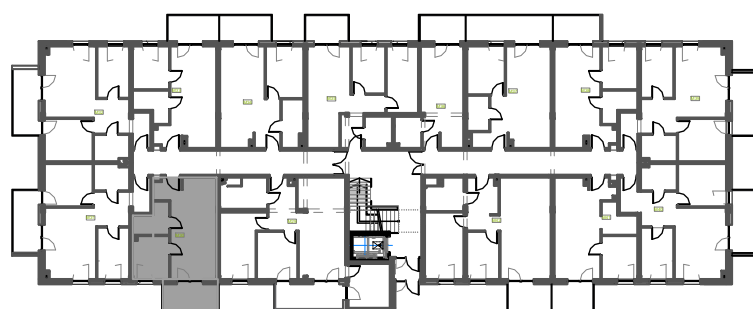

Mieszkanie B1M30

Piętro II, Budynek 1

NATURA PARK
OSIEDLE

Mieszkanie B1M30

Klatka	1
Piętro	2
Liczba pokoi	2
M30.1 Przedpokój	2,93m ²
M30.2 Kuchnia	7,19m ²
M30.3 Salon	14,04m ²
M30.4 Sypialnia	7,39m ²
M30.5 Łazienka	4,42m ²
Suma	35,97m²
+ Balkon	6,93m ²

Rzut kondygnacji: PIĘTRO II

SKALA RZUTÓW: