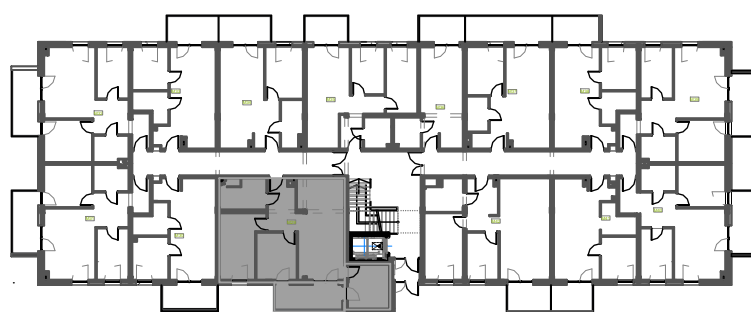

# Mieszkanie B1M29

Piętro II, Budynek 1

**NATURA PARK**  
OSIEDLE

## Mieszkanie B1M29

Klatka	1
Piętro	2
Liczba pokoi	4
M29.1 Przedpokój	6,97m <sup>2</sup>
M29.2 Kuchnia	7,86m <sup>2</sup>
M29.3 Salon	14,97m <sup>2</sup>
M29.4 Sypialnia 1	8,74m <sup>2</sup>
M29.5 Sypialnia 2	9,22m <sup>2</sup>
M29.6 Sypialnia 3	12,48m <sup>2</sup>
M29.7 Łazienka	6,13m <sup>2</sup>
<b>Suma</b>	<b>66,37m<sup>2</sup></b>
+ Balkon	8,77m <sup>2</sup>

## Rzut kondygnacji: PIĘTRO II

SKALA RZUTÓW: