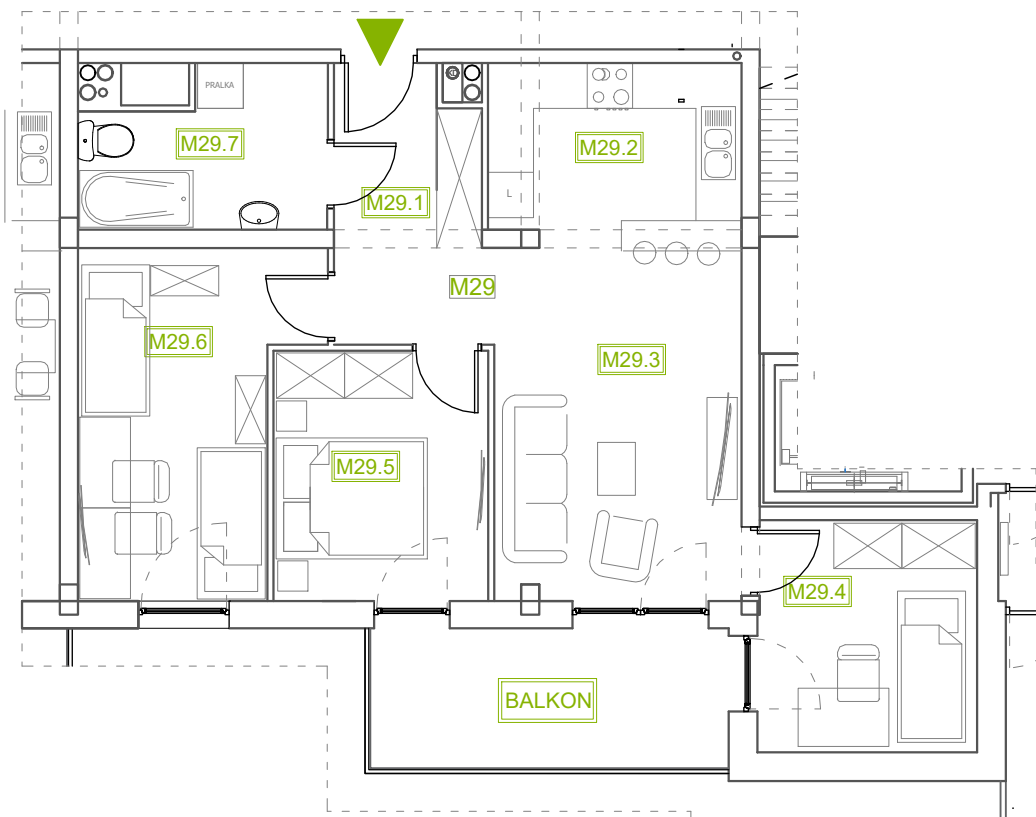

# Mieszkanie B1M29

Piętro II, Budynek 1

**NATURA PARK**  
OSIEDLE

## Mieszkanie B1M29

Klatka	1
Piętro	2
Liczba pokoi	4
M29.1 Przedpokój	6,97m <sup>2</sup>
M29.2 Kuchnia	7,86m <sup>2</sup>
M29.3 Salon	14,97m <sup>2</sup>
M29.4 Sypialnia 1	8,74m <sup>2</sup>
M29.5 Sypialnia 2	9,22m <sup>2</sup>
M29.6 Sypialnia 3	12,48m <sup>2</sup>
M29.7 Łazienka	6,13m <sup>2</sup>
<b>Suma</b>	<b>66,37m<sup>2</sup></b>
+ Balkon	8,77m <sup>2</sup>

## Rzut kondygnacji: PIĘTRO II

SKALA RZUTÓW: