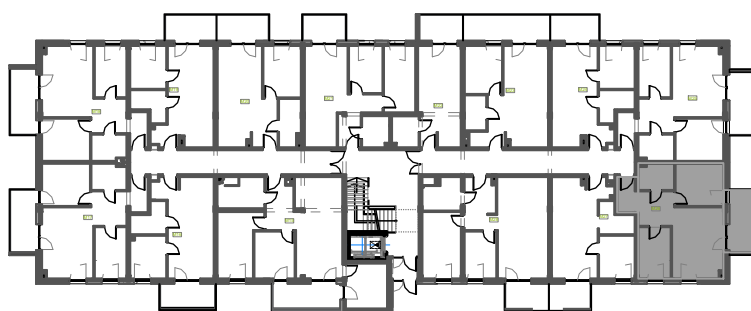

Mieszkanie B1M26

Piętro I, Budynek 1

NATURA PARK
OSIEDLE

Mieszkanie B1M26

Klatka	1
Piętro	1
Liczba pokoi	3
M26.1 Przedpokój	9,15m ²
M26.2 Łazienka	4,39m ²
M26.3 Sypialnia 1	9,82m ²
M26.4 Salon z an. kuchennym	17,51m ²
M26.5 Sypialnia 2	8,05m ²
Suma	48,92m²
+Balkon	7,87m ²

Rzut kondygnacji: PIĘTRO I

SKALA RZUTÓW: