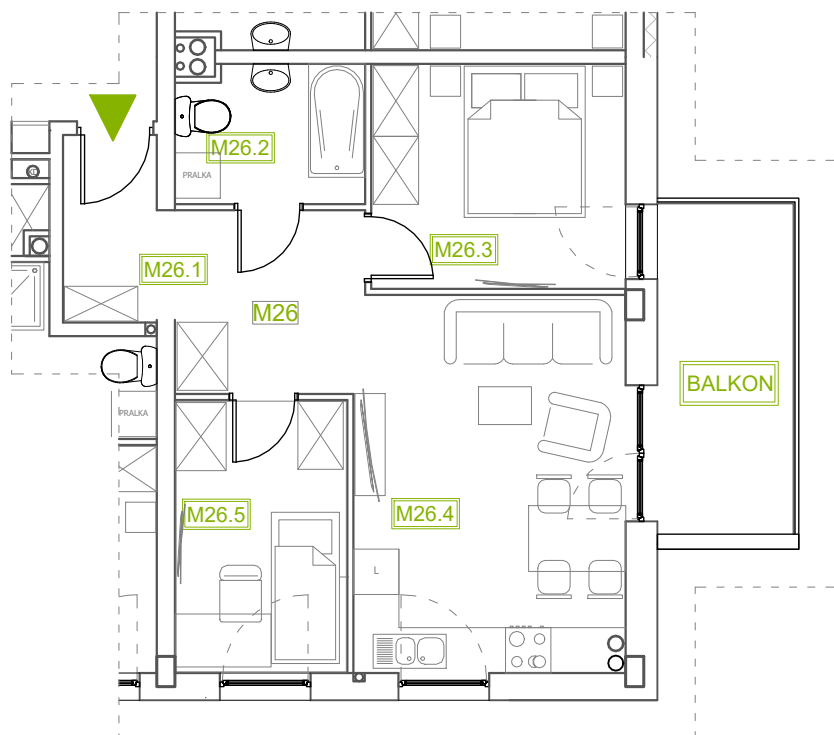

Mieszkanie B1M26

Piętro I, Budynek 1

NATURA PARK
OSIEDLE

Mieszkanie B1M26

Klatka	1
Piętro	1
Liczba pokoi	3
M26.1 Przedpokój	9,15m ²
M26.2 Łazienka	4,39m ²
M26.3 Sypialnia 1	9,82m ²
M26.4 Salon z an. kuchennym	17,51m ²
M26.5 Sypialnia 2	8,05m ²
Suma	48,92m²
+Balkon	7,87m ²

Rzut kondygnacji: PIĘTRO I

SKALA RZUTÓW: