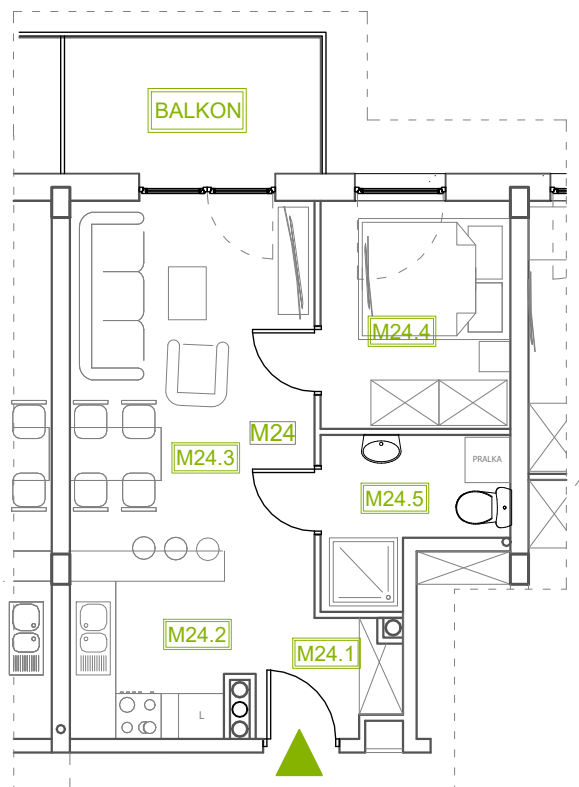

Mieszkanie B1M24

Piętro I, Budynek 1

NATURA PARK
OSIEDLE

Mieszkanie B1M24

Klatka	1
Piętro	1
Liczba pokoi	2
M24.1 Przedpokój	2,13m ²
M24.2 Kuchnia	7,49m ²
M24.3 Salon	14,02m ²
M24.4 Sypialnia	7,40m ²
M24.5 Łazienka	4,34m ²
Suma	35,38m²
+Balkon	6,10m ²

Rzut kondygnacji: PIĘTRO I

SKALA RZUTÓW: