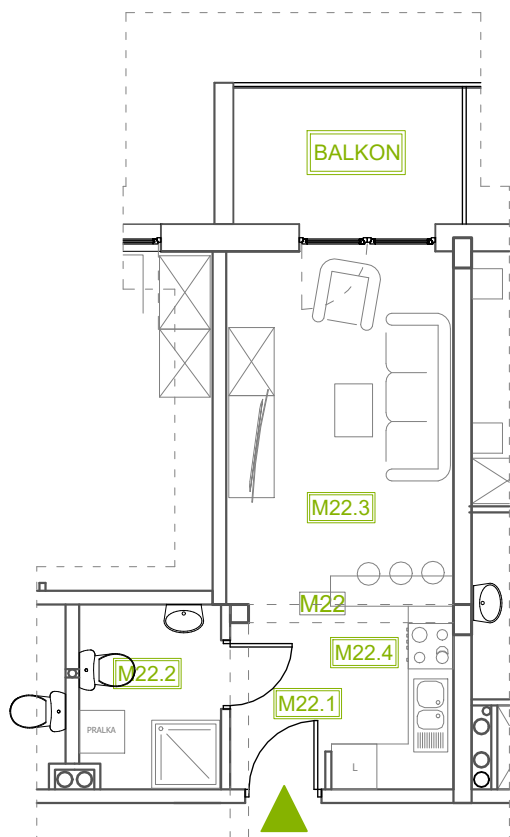

Mieszkanie B1M22

Piętro I, Budynek 1

NATURA PARK
OSIEDLE

Mieszkanie B1M22

Klatka	1
Piętro	1
Liczba pokoi	1
M22.1 Przedpokój	1,60m ²
M22.2 Łazienka	4,34m ²
M22.3 Salon	13,89m ²
M22.4 Kuchnia	5,33m ²
Suma	25,16m²
+Balkon	5,45m ²

Rzut kondygnacji: PIĘTRO I

SKALA RZUTÓW: