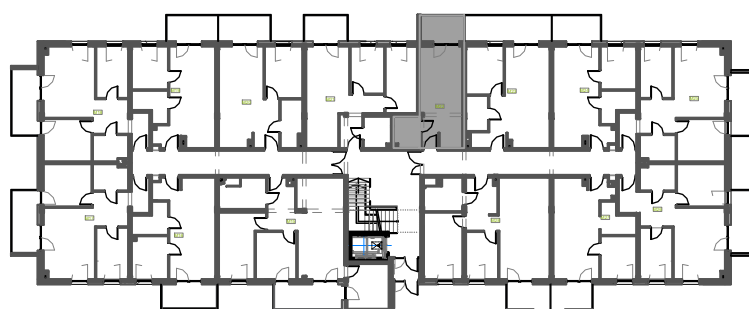

Mieszkanie B1M22

Piętro I, Budynek 1

NATURA PARK
OSIEDLE

Mieszkanie B1M22

Klatka	1
Piętro	1
Liczba pokoi	1
M22.1 Przedpokój	1,60m ²
M22.2 Łazienka	4,34m ²
M22.3 Salon	13,89m ²
M22.4 Kuchnia	5,33m ²
Suma	25,16m²
+Balkon	5,45m ²

Rzut kondygnacji: PIĘTRO I

SKALA RZUTÓW: