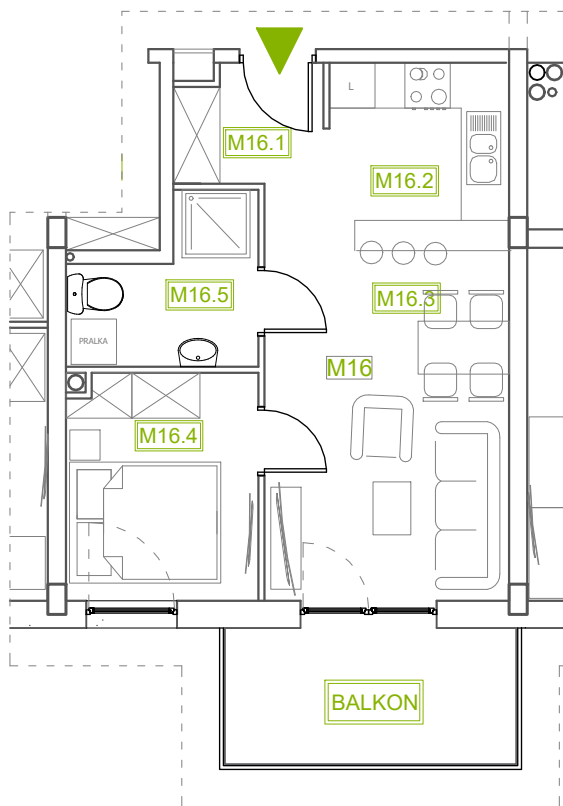

Mieszkanie B1M16

Piętro I, Budynek 1

NATURA PARK
OSIEDLE

Mieszkanie B1M16

Klatka	1
Piętro	1
Liczba pokoi	2
M16.1 Przedpokój	2,93m ²
M16.2 Kuchnia	7,19m ²
M16.3 Salon	14,04m ²
M16.4 Sypialnia	7,39m ²
M16.5 Łazienka	4,42m ²
Suma	35,97m²
+ Balkon	6,93m ²

Rzut kondygnacji: PIĘTRO I

SKALA RZUTÓW: