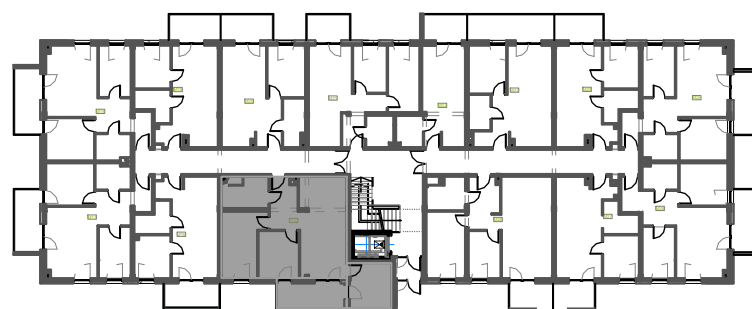

# Mieszkanie B1M15

Piętro I, Budynek 1

**NATURA PARK**  
OSIEDLE

## Mieszkanie B1M15

Rzut kondygnacji: PIĘTRO I

Klatka	1
Piętro	1
Liczba pokoi	4
M15.1 Przedpokój	6,97m <sup>2</sup>
M15.2 Kuchnia	7,86m <sup>2</sup>
M15.3 Salon	14,97m <sup>2</sup>
M15.4 Sypialnia 1	8,74m <sup>2</sup>
M15.5 Sypialnia 2	9,22m <sup>2</sup>
M15.6 Sypialnia 3	12,48m <sup>2</sup>
M15.7 Łazienka	6,13m <sup>2</sup>
<b>Suma</b>	<b>66,37m<sup>2</sup></b>
+ Balkon	8,77m <sup>2</sup>

SKALA RZUTÓW: