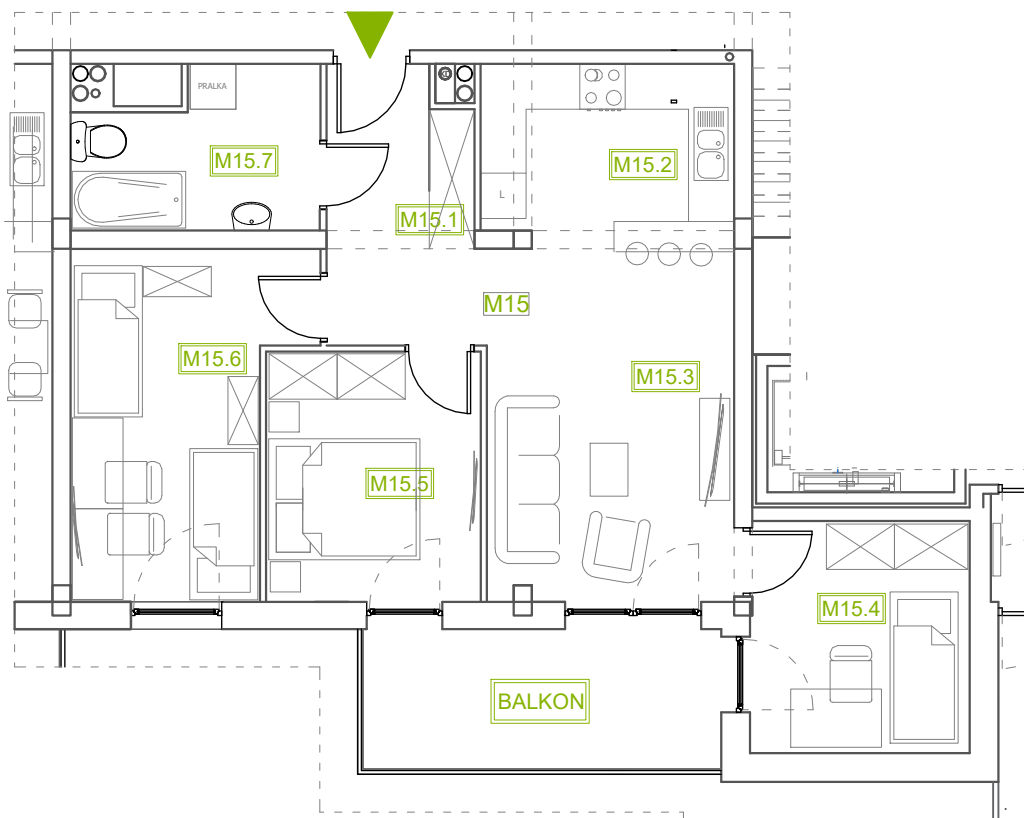

# Mieszkanie B1M15

Piętro I, Budynek 1

**NATURA PARK**  
OSIEDLE

## Mieszkanie B1M15

Rzut kondygnacji: PIĘTRO I

Klatka	1
Piętro	1
Liczba pokoi	4
M15.1 Przedpokój	6,97m <sup>2</sup>
M15.2 Kuchnia	7,86m <sup>2</sup>
M15.3 Salon	14,97m <sup>2</sup>
M15.4 Sypialnia 1	8,74m <sup>2</sup>
M15.5 Sypialnia 2	9,22m <sup>2</sup>
M15.6 Sypialnia 3	12,48m <sup>2</sup>
M15.7 Łazienka	6,13m <sup>2</sup>
<b>Suma</b>	<b>66,37m<sup>2</sup></b>
+ Balkon	8,77m <sup>2</sup>

SKALA RZUTÓW: