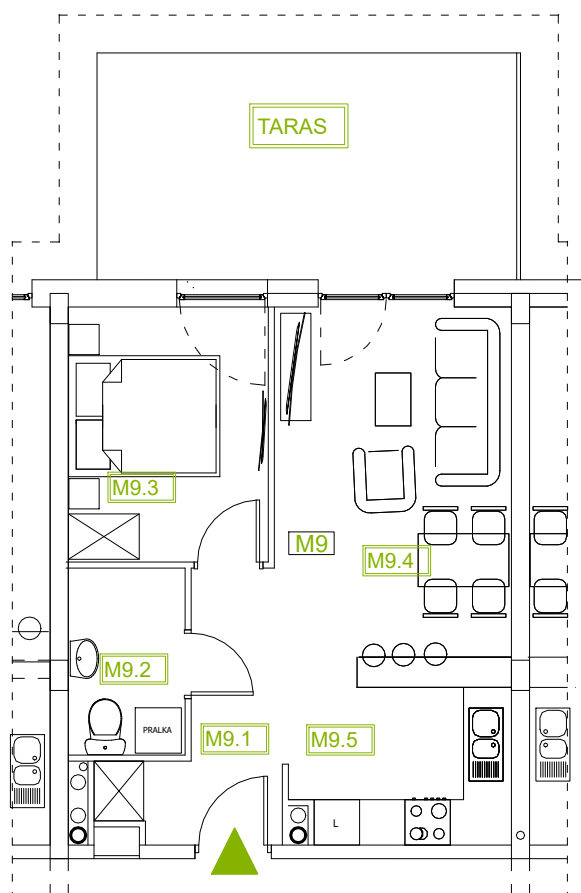

# Mieszkanie B1M9

Parter, Budynek 1

**NATURA PARK**  
OSIEDLE

## Mieszkanie B1M9

Klatka	1
Piętro	0
Liczba pokoi	2
M9.1 Przedpokój	3,52m <sup>2</sup>
M9.2 Łazienka	3,70m <sup>2</sup>
M9.3 Sypialnia	8,74m <sup>2</sup>
M9.4 Salon	14,21m <sup>2</sup>
M9.5 Kuchnia	9,12m <sup>2</sup>
Suma	<b>39,29m<sup>2</sup></b>
+Taras	16,76m <sup>2</sup>

## Rzut kondygnacji: PARTER

SKALA RZUTÓW: