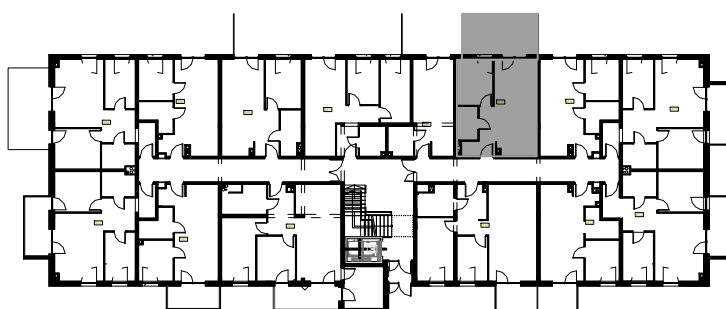

# Mieszkanie B1M9

Parter, Budynek 1

**NATURA PARK**  
OSIEDLE

## Mieszkanie B1M9

Klatka	1
Piętro	0
Liczba pokoi	2
M9.1 Przedpokój	3,52m <sup>2</sup>
M9.2 Łazienka	3,70m <sup>2</sup>
M9.3 Sypialnia	8,74m <sup>2</sup>
M9.4 Salon	14,21m <sup>2</sup>
M9.5 Kuchnia	9,12m <sup>2</sup>
Suma	<b>39,29m<sup>2</sup></b>
+Taras	16,76m <sup>2</sup>

## Rzut kondygnacji: PARTER

SKALA RZUTÓW: