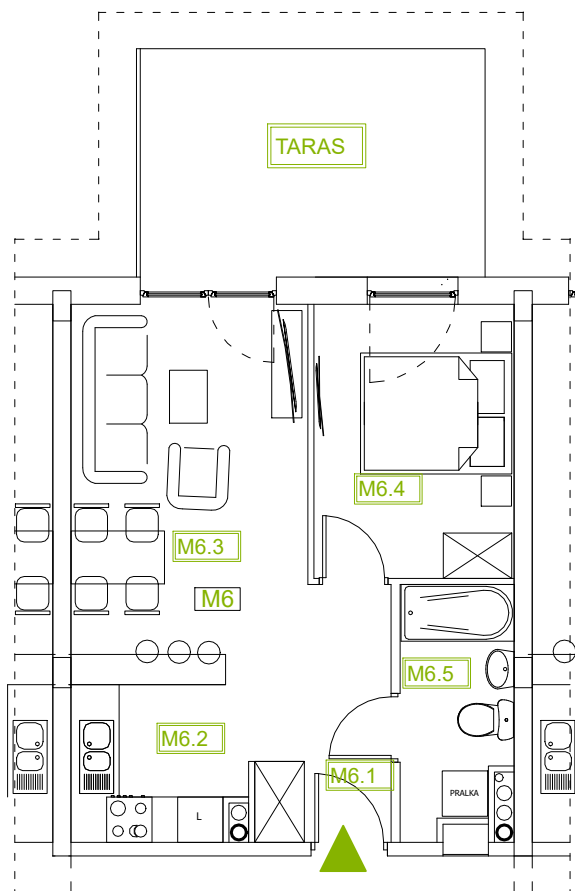

Mieszkanie B1M6

Parter, Budynek 1

NATURA PARK
OSIEDLE

Mieszkanie B1M6

Klatka	1
Piętro	0
Liczba pokoi	2
M6.1 Przedpokój	4,35m ²
M6.2 Kuchnia	7,58m ²
M6.3 Salon	13,45m ²
M6.4 Sypialnia	9,40m ²
M6.5 Łazienka	4,43m ²
Suma	39,21m²
+Taras	13,78m ²

Rzut kondygnacji: PARTER

SKALA RZUTÓW: