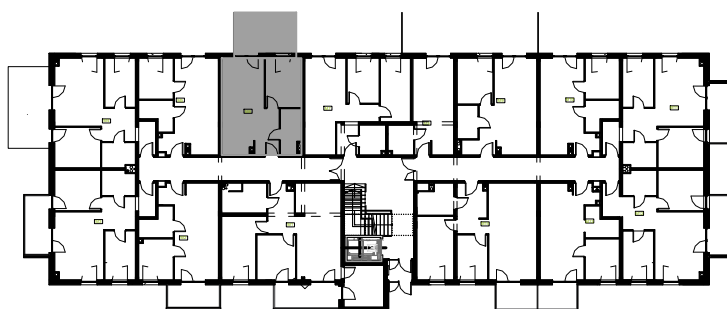

Mieszkanie B1M6

Parter, Budynek 1

NATURA PARK
OSIEDLE

Mieszkanie B1M6

Klatka	1
Piętro	0
Liczba pokoi	2
M6.1 Przedpokój	4,35m ²
M6.2 Kuchnia	7,58m ²
M6.3 Salon	13,45m ²
M6.4 Sypialnia	9,40m ²
M6.5 Łazienka	4,43m ²
Suma	39,21m²
+Taras	13,78m ²

Rzut kondygnacji: PARTER

SKALA RZUTÓW: