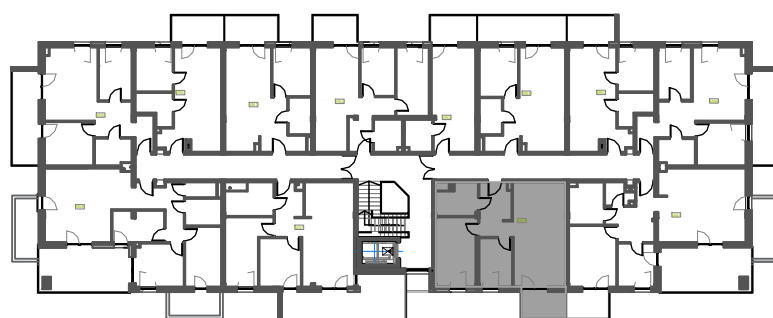

# Mieszkanie B1M68

Piętro IV, Budynek 1

**NATURA PARK**  
OSIEDLE

## Mieszkanie B1M68

## Rzut kondygnacji: PIĘTRO IV

Klatka	1
Piętro	4
Liczba pokoi	3
M68.1 Przedpokój	7,89m <sup>2</sup>
M68.2 Kuchnia	9,26m <sup>2</sup>
M68.3 Salon	15,51m <sup>2</sup>
M68.4 Sypialnia 1	7,28m <sup>2</sup>
M68.5 Sypialnia 2	12,81m <sup>2</sup>
M68.6 Łazienka	5,58m <sup>2</sup>
<b>Suma</b>	<b>58,33m<sup>2</sup></b>
+Balkon	5,44m <sup>2</sup>