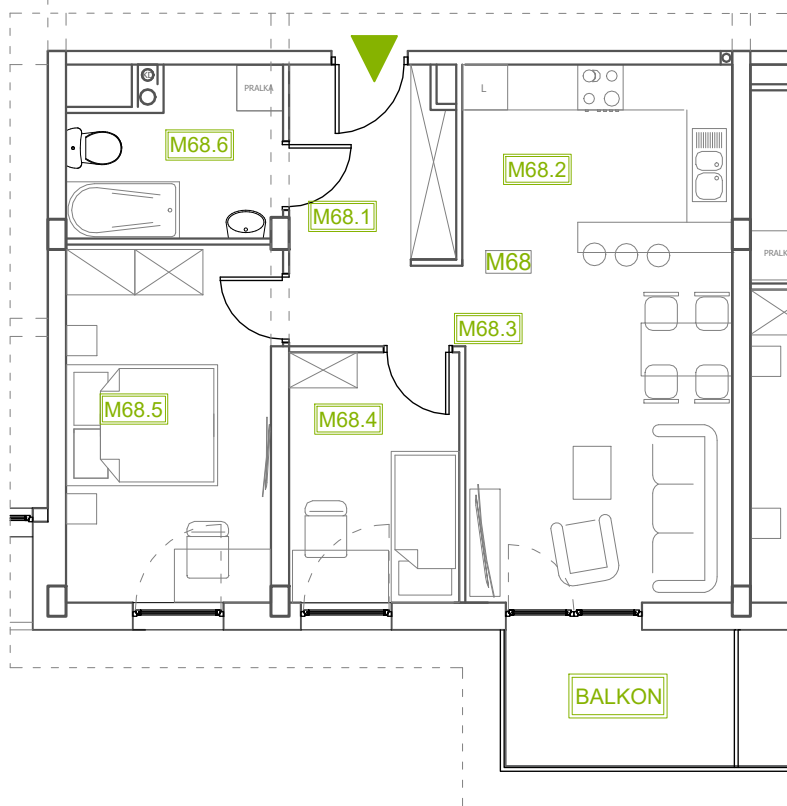

# Mieszkanie B1M68

Piętro IV, Budynek 1

**NATURA PARK**  
OSIEDLE

## Mieszkanie B1M68

## Rzut kondygnacji: PIĘTRO IV

Klatka	1
Piętro	4
Liczba pokoi	3
M68.1 Przedpokój	7,89m <sup>2</sup>
M68.2 Kuchnia	9,26m <sup>2</sup>
M68.3 Salon	15,51m <sup>2</sup>
M68.4 Sypialnia 1	7,28m <sup>2</sup>
M68.5 Sypialnia 2	12,81m <sup>2</sup>
M68.6 Łazienka	5,58m <sup>2</sup>
<b>Suma</b>	<b>58,33m<sup>2</sup></b>
+Balkon	5,44m <sup>2</sup>

SKALA RZUTÓW: