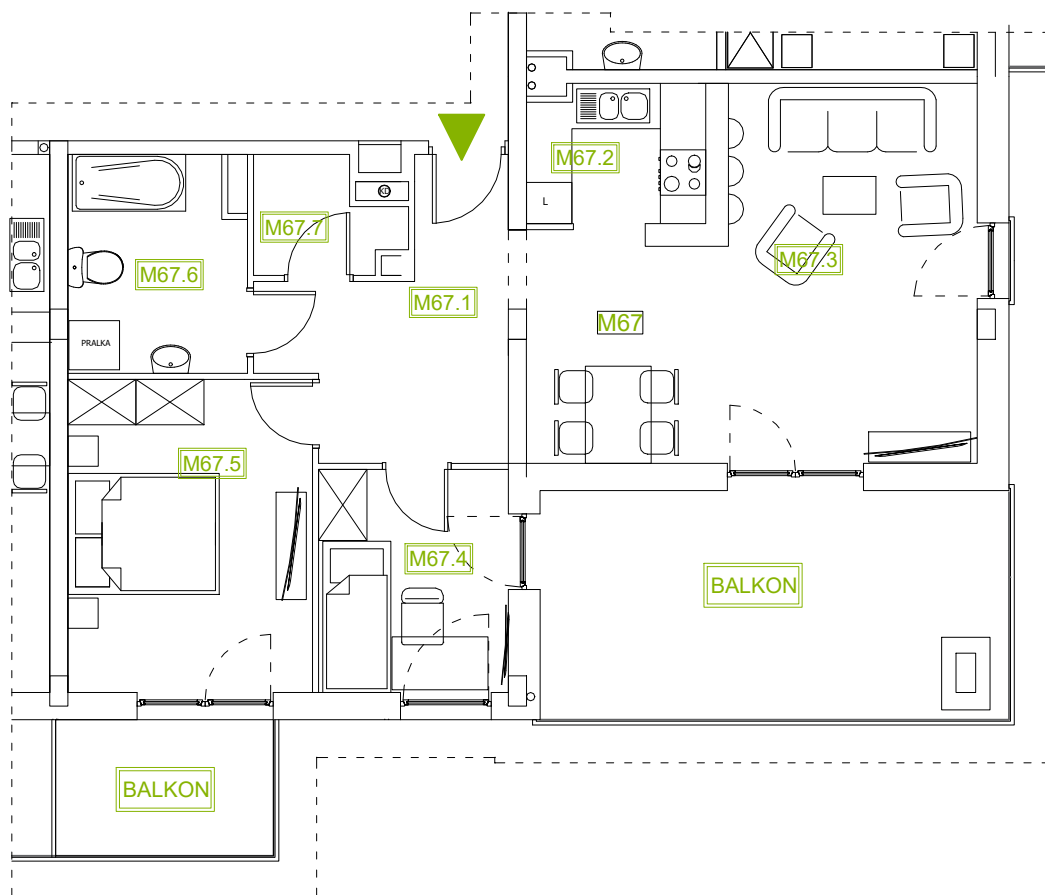

# Mieszkanie B1M67

Piętro IV, Budynek 1

**NATURA PARK**  
OSIEDLE

## Mieszkanie B1M67

## Rzut kondygnacji: PIĘTRO IV

Klatka	1
Piętro	4
Liczba pokoi	3
M67.1 Przedpokój	8,94m <sup>2</sup>
M67.2 Kuchnia	5,39m <sup>2</sup>
M67.3 Salon	24,17m <sup>2</sup>
M67.4 Sypialnia 1	7,20m <sup>2</sup>
M67.5 Sypialnia 2	13,16m <sup>2</sup>
M67.6 Łazienka	6,51m <sup>2</sup>
M67.7 Garderoba	2,53m <sup>2</sup>
<b>Suma</b>	<b>67,90m<sup>2</sup></b>
+Balkon	18,00m <sup>2</sup>
+Balkon	5,19m <sup>2</sup>

SKALA RZUTÓW: