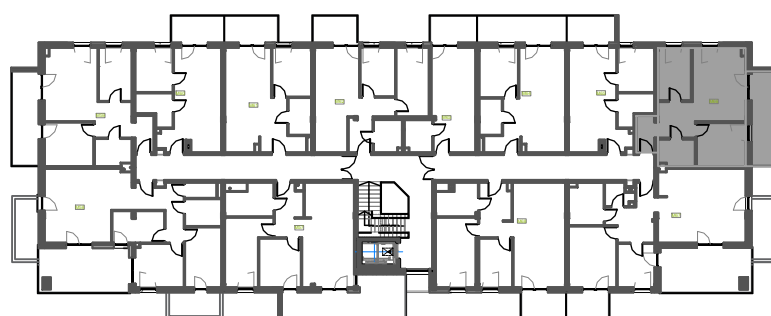

# Mieszkanie B1M66

Piętro IV, Budynek 1

**NATURA PARK**  
OSIEDLE

## Mieszkanie B1M66

Klatka	1
Piętro	4
Liczba pokoi	3
M66.1 Przedpokój	8,99m <sup>2</sup>
M66.2 Sypialnia 1	7,82m <sup>2</sup>
M66.3 Salon z ane. kuchennym	17,54m <sup>2</sup>
M66.4 Sypialnia 2	9,57m <sup>2</sup>
M66.5 Łazienka	4,28m <sup>2</sup>
<b>Suma</b>	<b>48,20m<sup>2</sup></b>
+Balkon	11,54m <sup>2</sup>

## Rzut kondygnacji: PIĘTRO IV

SKALA RZUTÓW: