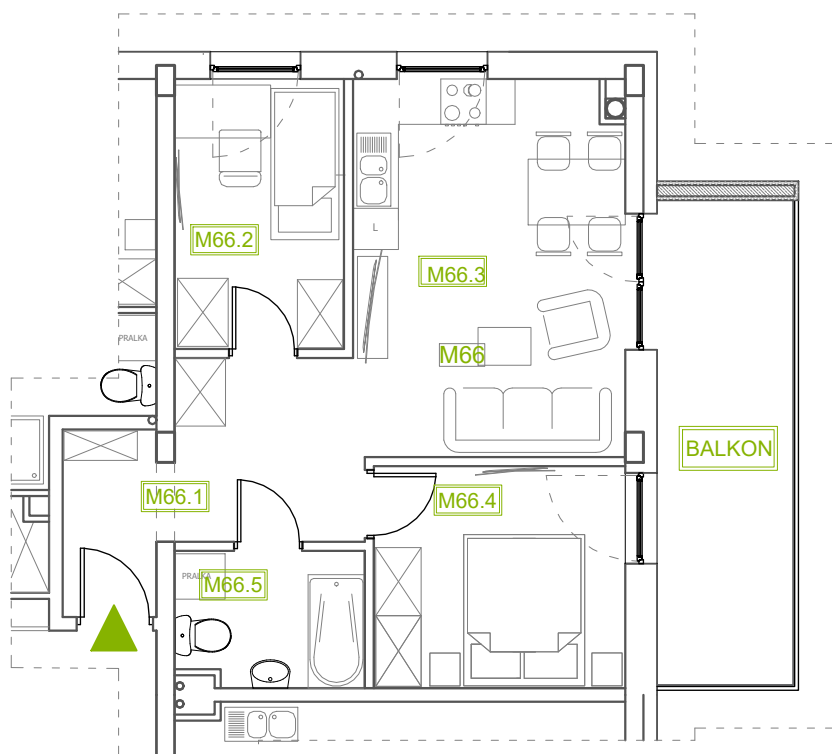

# Mieszkanie B1M66

Piętro IV, Budynek 1

**NATURA PARK**  
OSIEDLE

## Mieszkanie B1M66

Klatka	1
Piętro	4
Liczba pokoi	3
M66.1 Przedpokój	8,99m <sup>2</sup>
M66.2 Sypialnia 1	7,82m <sup>2</sup>
M66.3 Salon z ane. kuchennym	17,54m <sup>2</sup>
M66.4 Sypialnia 2	9,57m <sup>2</sup>
M66.5 Łazienka	4,28m <sup>2</sup>
<b>Suma</b>	<b>48,20m<sup>2</sup></b>
+Balkon	11,54m <sup>2</sup>

## Rzut kondygnacji: PIĘTRO IV

SKALA RZUTÓW: