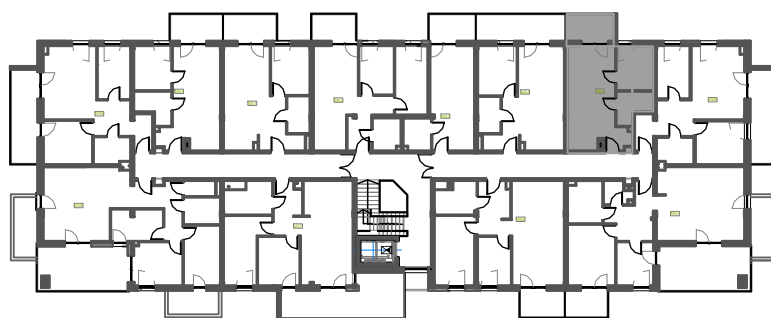

Mieszkanie B1M65

Piętro IV, Budynek 1

NATURA PARK
OSIEDLE

Mieszkanie B1M65

Klatka	1
Piętro	4
Liczba pokoi	2
M65.1 Przedpokój	2,71m ²
M65.2 Kuchnia	6,96m ²
M65.3 Salon	14,05m ²
M65.4 Sypialnia	7,40m ²
M65.5 Łazienka	4,34m ²
Suma	35,46m²
+Balkon	5,86m ²

Rzut kondygnacji: PIĘTRO IV

SKALA RZUTÓW: