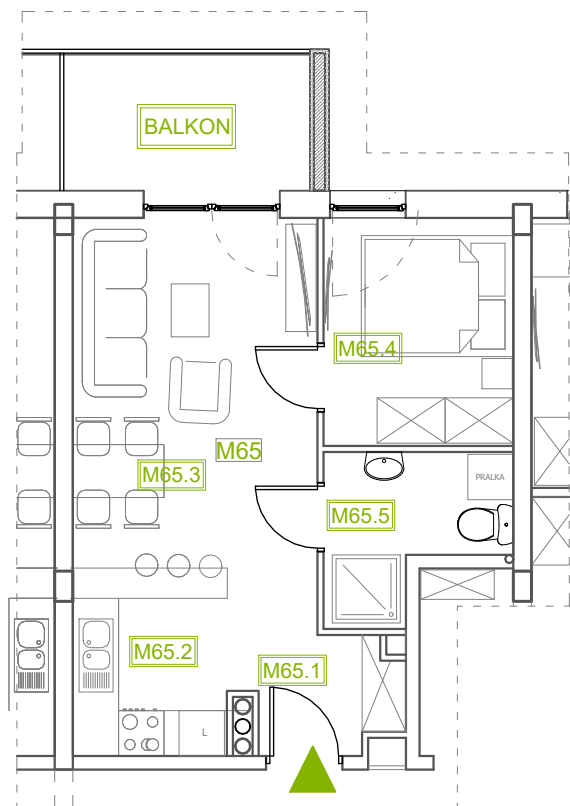

Mieszkanie B1M65

Piętro IV, Budynek 1

NATURA PARK
OSIEDLE

Mieszkanie B1M65

Klatka	1
Piętro	4
Liczba pokoi	2
M65.1 Przedpokój	2,71m ²
M65.2 Kuchnia	6,96m ²
M65.3 Salon	14,05m ²
M65.4 Sypialnia	7,40m ²
M65.5 Łazienka	4,34m ²
Suma	35,46m²
+Balkon	5,86m ²

Rzut kondygnacji: PIĘTRO IV

SKALA RZUTÓW: