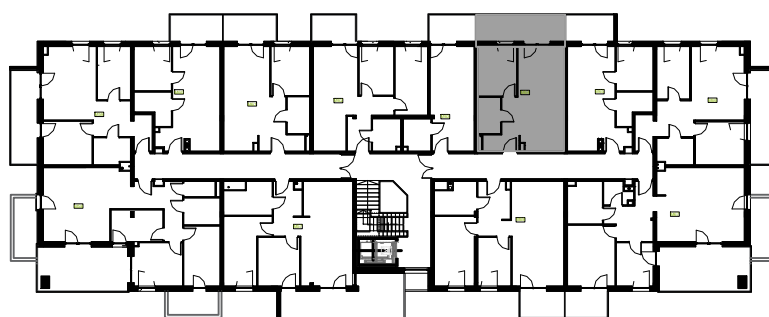

Mieszkanie B1M64

Piętro IV, Budynek 1

NATURA PARK
OSIEDLE

Mieszkanie B1M64

Klatka	1
Piętro	4
Liczba pokoi	2
M64.1 Przedpokój	5,28m ²
M64.2 Łazienka	3,70m ²
M64.3 Sypialnia	8,74m ²
M64.4 Salon	14,33m ²
M64.5 Kuchnia	7,24m ²
Suma	39,29m ²
+Balkon	10,68m ²

Rzut kondygnacji: PIĘTRO IV

SKALA RZUTÓW: