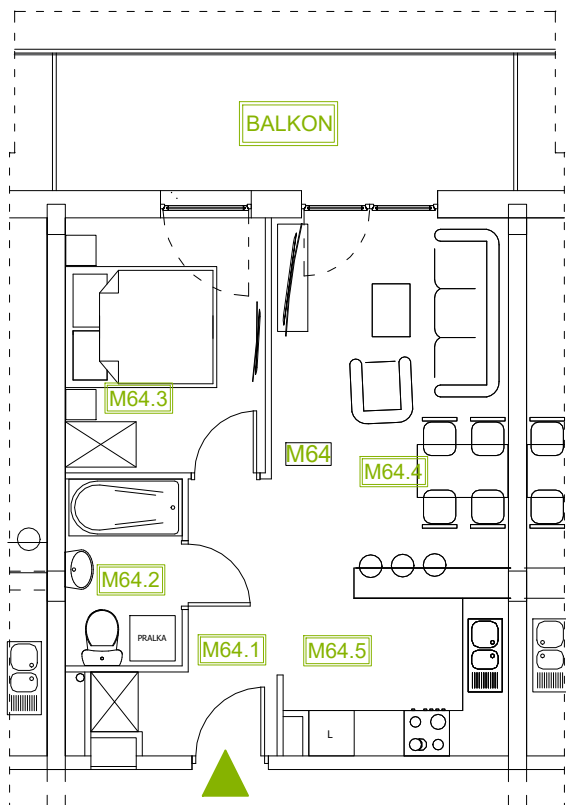

Mieszkanie B1M64

Piętro IV, Budynek 1

NATURA PARK
OSIEDLE

Mieszkanie B1M64

Klatka	1
Piętro	4
Liczba pokoi	2
M64.1 Przedpokój	5,28m ²
M64.2 Łazienka	3,70m ²
M64.3 Sypialnia	8,74m ²
M64.4 Salon	14,33m ²
M64.5 Kuchnia	7,24m ²
Suma	39,29m ²
+Balkon	10,68m ²

Rzut kondygnacji: PIĘTRO IV

SKALA RZUTÓW: