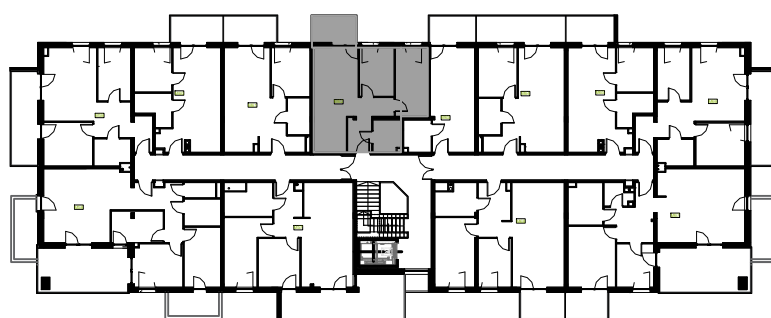

Mieszkanie B1M62

Piętro IV, Budynek 1

NATURA PARK
OSIEDLE

Mieszkanie B1M62

Klatka	1
Piętro	4
Liczba pokoi	3
M62.1 Korytarz	6,50m ²
M62.2 Kuchnia	6,01m ²
M62.3 Salon	13,27m ²
M62.4 Sypialnia 1	7,66m ²
M62.5 Sypialnia 2	9,66m ²
M62.6 Łazienka	4,03m ²
Suma	47,13m ²
+Balkon	5,39m ²

Rzut kondygnacji: PIĘTRO IV

SKALA RZUTÓW: