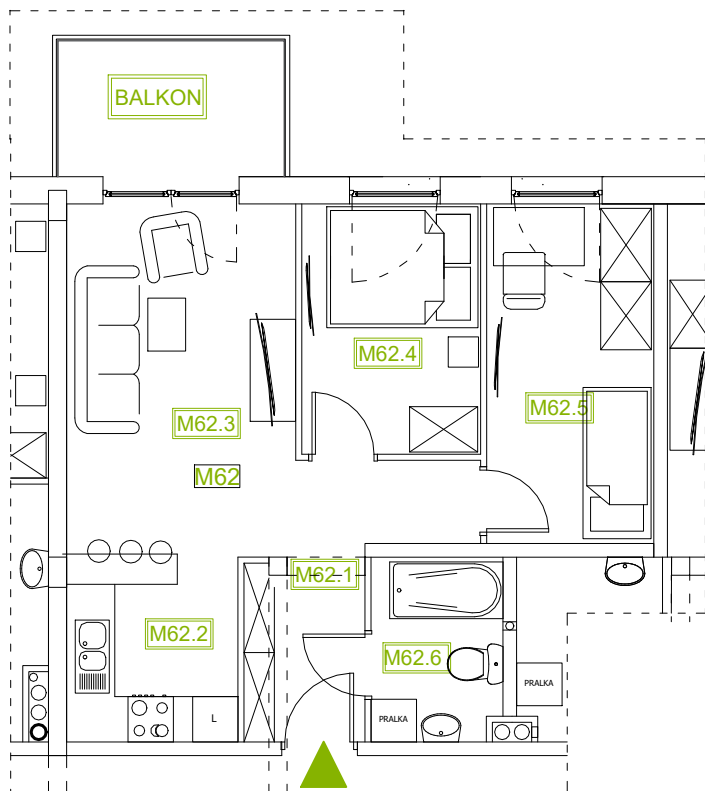

Mieszkanie B1M62

Piętro IV, Budynek 1

NATURA PARK
OSIEDLE

Mieszkanie B1M62

Klatka	1
Piętro	4
Liczba pokoi	3
M62.1 Korytarz	6,50m ²
M62.2 Kuchnia	6,01m ²
M62.3 Salon	13,27m ²
M62.4 Sypialnia 1	7,66m ²
M62.5 Sypialnia 2	9,66m ²
M62.6 Łazienka	4,03m ²
Suma	47,13m ²
+Balkon	5,39m ²

Rzut kondygnacji: PIĘTRO IV

SKALA RZUTÓW: