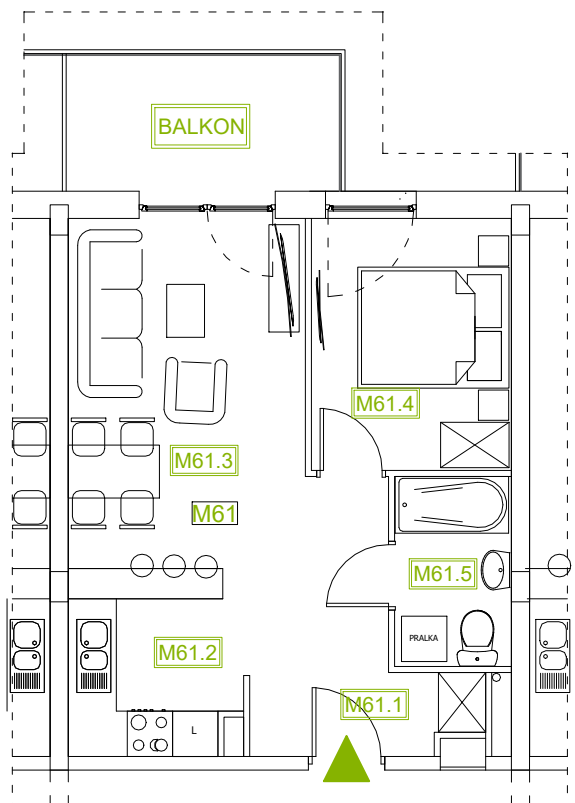

Mieszkanie B1M61

Piętro IV, Budynek 1

NATURA PARK
OSIEDLE

Mieszkanie B1M61

Klatka	1
Piętro	4
Liczba pokoi	2
M61.1 Przedpokój	6,94m ²
M61.2 Kuchnia	6,60m ²
M61.3 Salon	13,33m ²
M61.4 Sypialnia	8,64m ²
M61.5 Łazienka	3,76m ²
Suma	39,27m ²
+Balkon	6,51m ²

Rzut kondygnacji: PIĘTRO IV

SKALA RZUTÓW: