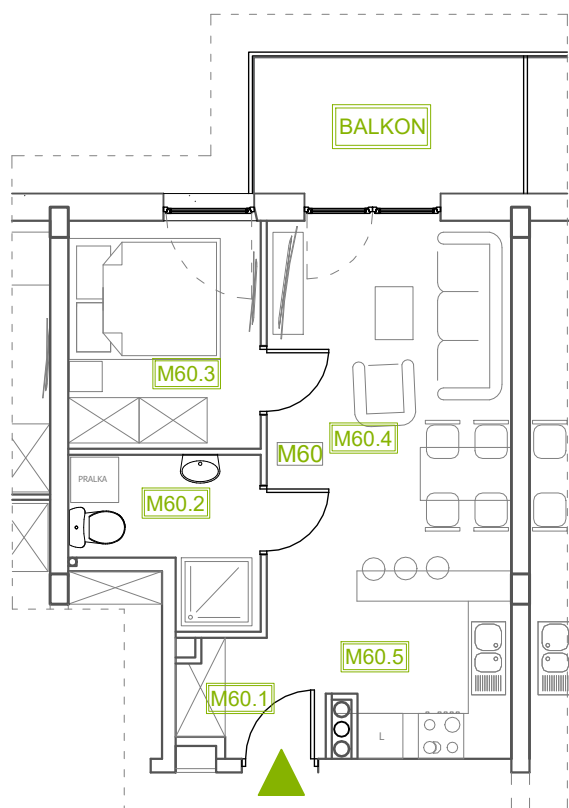

# Mieszkanie B1M60

Piętro IV, Budynek 1

**NATURA PARK**  
OSIEDLE

## Mieszkanie B1M60

Klatka	1
Piętro	4
Liczba pokoi	2
M60.1 Przedpokój	2,76m <sup>2</sup>
M60.2 Łazienka	4,42m <sup>2</sup>
M60.3 Sypialnia 1	7,51m <sup>2</sup>
M60.4 Salon	14,84m <sup>2</sup>
M60.5 Kuchnia	6,13m <sup>2</sup>
<b>Suma</b>	<b>35,66m<sup>2</sup></b>
+Balkon	6,42m <sup>2</sup>

## Rzut kondygnacji: PIĘTRO IV

SKALA RZUTÓW: