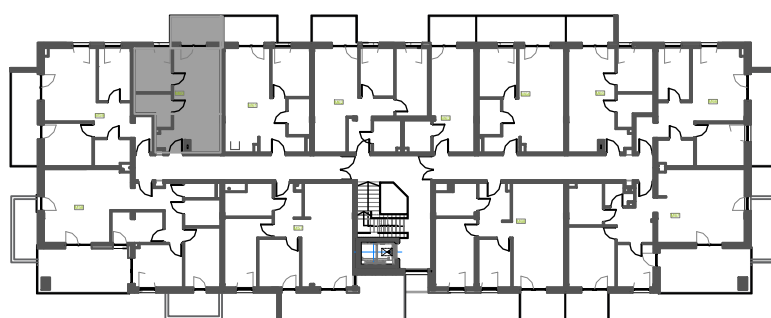

# Mieszkanie B1M60

Piętro IV, Budynek 1

**NATURA PARK**  
OSIEDLE

## Mieszkanie B1M60

Klatka	1
Piętro	4
Liczba pokoi	2
M60.1 Przedpokój	2,76m <sup>2</sup>
M60.2 Łazienka	4,42m <sup>2</sup>
M60.3 Sypialnia 1	7,51m <sup>2</sup>
M60.4 Salon	14,84m <sup>2</sup>
M60.5 Kuchnia	6,13m <sup>2</sup>
<b>Suma</b>	<b>35,66m<sup>2</sup></b>
+Balkon	6,42m <sup>2</sup>

## Rzut kondygnacji: PIĘTRO IV

SKALA RZUTÓW: