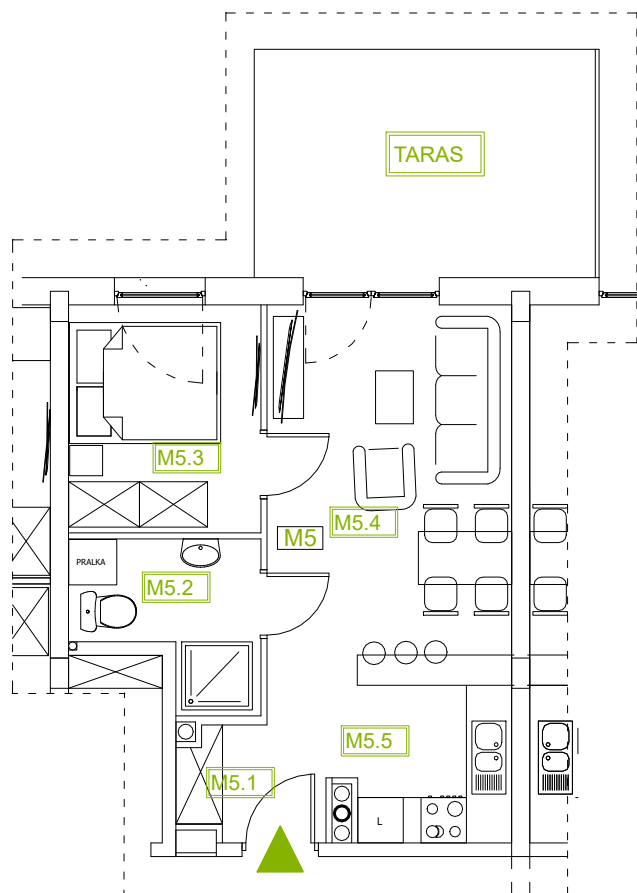

# Mieszkanie B1M5

Parter, Budynek 1

**NATURA PARK**  
OSIEDLE

## Mieszkanie B1M5

Klatka	1
Piętro	0
Liczba pokoi	2
M5.1 Przedpokój	2,80m <sup>2</sup>
M5.2 Łazienka	4,40m <sup>2</sup>
M5.3 Sypialnia	7,51m <sup>2</sup>
M5.4 Salon	13,74m <sup>2</sup>
M5.5 Kuchnia	7,41m <sup>2</sup>
Suma	35,86m <sup>2</sup>
+Taras	13,62 m <sup>2</sup>

## Rzut kondygnacji: PARTER

SKALA RZUTÓW: