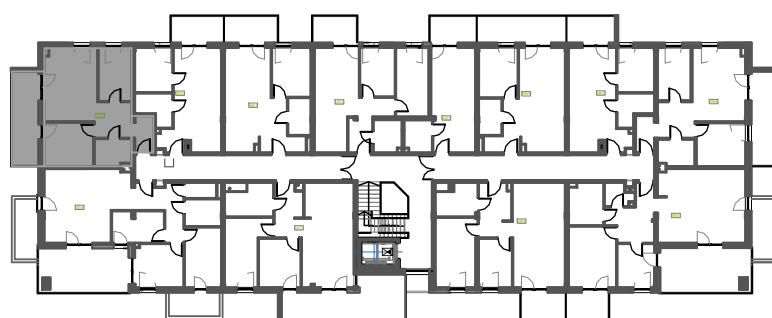

Mieszkanie B1M59

Piętro IV, Budynek 1

NATURA PARK
OSIEDLE

Mieszkanie B1M59

Rzut kondygnacji: PIĘTRO IV

Klatka	1
Piętro	4
Liczba pokoi	3
M59.1 Przedpokój	9,08m ²
M59.2 Łazienka	4,32m ²
M59.3 Sypialnia 1	9,70m ²
M59.4 Salon z aneksem kuch.	17,41m ²
M59.5 Sypialnia 2	7,95m ²
Suma	48,46m²
+Balkon	11,54m ²

SKALA RZUTÓW: