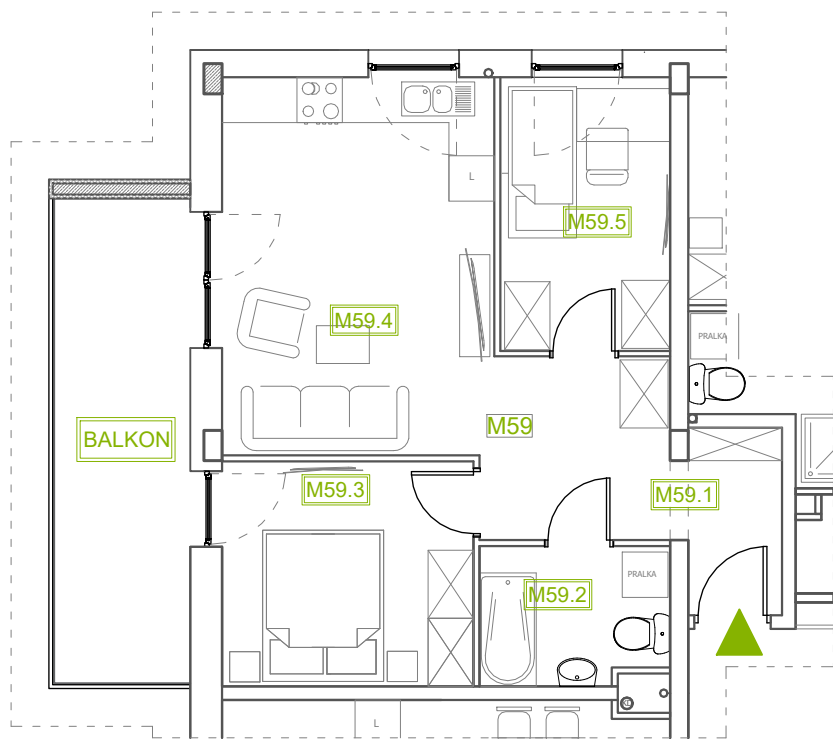

Mieszkanie B1M59

Piętro IV, Budynek 1

NATURA PARK
OSIEDLE

Mieszkanie B1M59

Rzut kondygnacji: PIĘTRO IV

Klatka	1
Piętro	4
Liczba pokoi	3
M59.1 Przedpokój	9,08m ²
M59.2 Łazienka	4,32m ²
M59.3 Sypialnia 1	9,70m ²
M59.4 Salon z aneksem kuch.	17,41m ²
M59.5 Sypialnia 2	7,95m ²
Suma	48,46m²
+Balkon	11,54m ²

SKALA RZUTÓW: