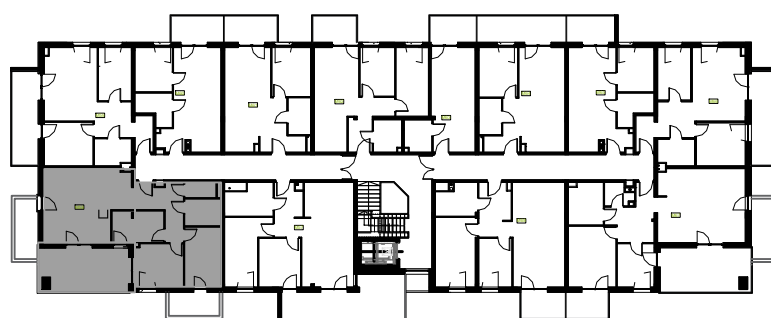

# Mieszkanie B1M58

Piętro IV, Budynek 1

**NATURA PARK**  
OSIEDLE

## Mieszkanie B1M58

## Rzut kondygnacji: PIĘTRO IV

Klatka	1
Piętro	4
Liczba pokoi	4
M58.1 Przedpokój	9,65m <sup>2</sup>
M58.2 WC	2,37m <sup>2</sup>
M58.3 Łazienka	4,42m <sup>2</sup>
M58.4 Sypialnia 1	9,92m <sup>2</sup>
M58.5 Sypialnia 2	9,45m <sup>2</sup>
M58.6 Sypialnia 3	7,30m <sup>2</sup>
M58.7 Salon	13,09m <sup>2</sup>
M58.8 Kuchnia	12,17m <sup>2</sup>
Suma	68,37m <sup>2</sup>
+Balkon	17,98m <sup>2</sup>