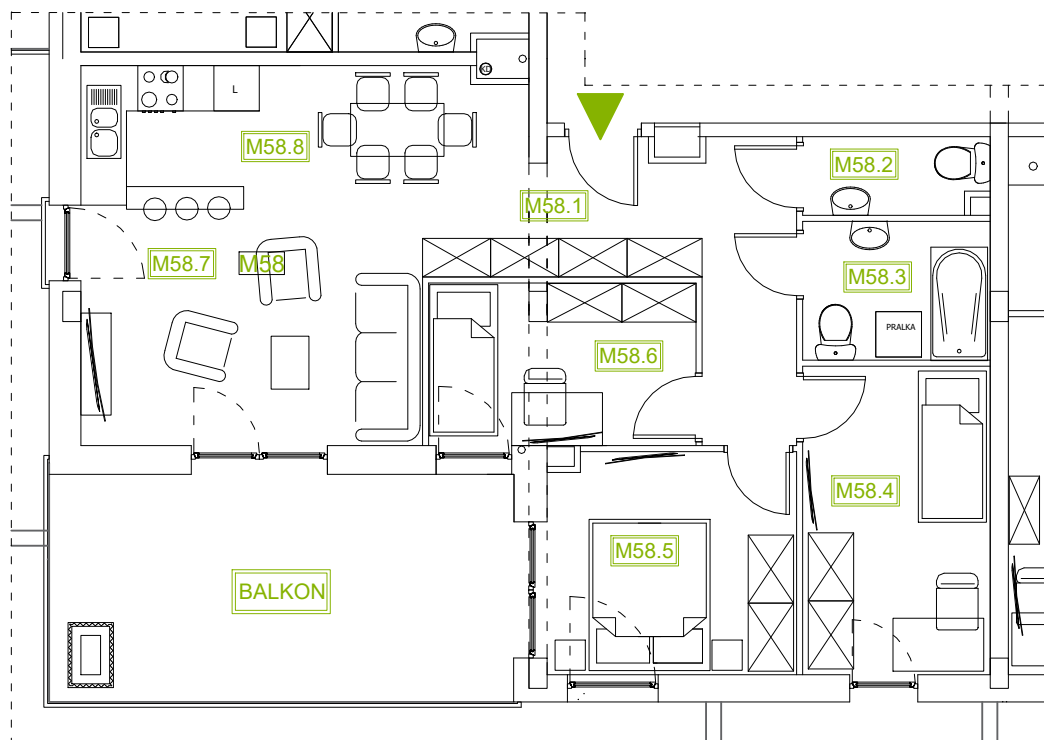

# Mieszkanie B1M58

Piętro IV, Budynek 1

**NATURA PARK**  
OSIEDLE

## Mieszkanie B1M58

## Rzut kondygnacji: PIĘTRO IV

Klatka	1
Piętro	4
Liczba pokoi	4
M58.1 Przedpokój	9,65m <sup>2</sup>
M58.2 WC	2,37m <sup>2</sup>
M58.3 Łazienka	4,42m <sup>2</sup>
M58.4 Sypialnia 1	9,92m <sup>2</sup>
M58.5 Sypialnia 2	9,45m <sup>2</sup>
M58.6 Sypialnia 3	7,30m <sup>2</sup>
M58.7 Salon	13,09m <sup>2</sup>
M58.8 Kuchnia	12,17m <sup>2</sup>
Suma	68,37m <sup>2</sup>
+Balkon	17,98m <sup>2</sup>

SKALA RZUTÓW: